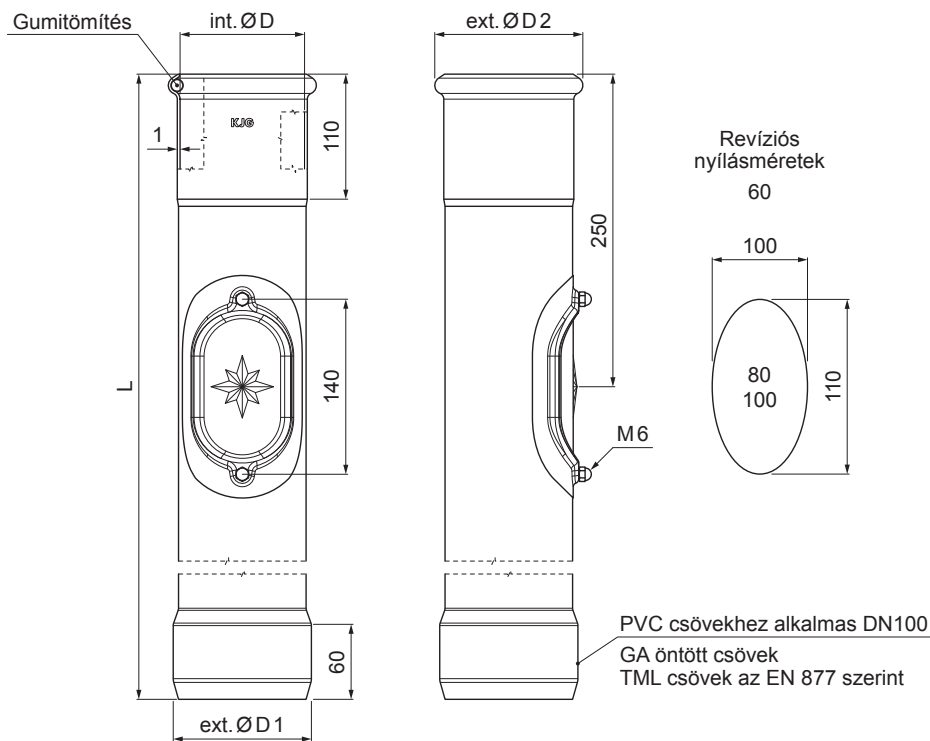

MŰSZAKI LAP

# REVISO ÁLLVÁNYCSŐ SZÍN

P-POZR

**PS** Fastett acél – Galambszürke – RAL 7037

Méretek [mm]				
Néviéges méret	ØD	ØD1	ØD2	L
80	81	110	101	1000
100	101	110	118	1000
100	101	110	118	1500

INDEX	VÁLTOZÁS	DÁTUM	ALÁÍRÁS	KJG QUALITY®		Scan code for 3D model	QR
				H.O.	TÖMEG kg	MÉRET	
ANYAGMÁRKA							
MÉRET, FÉLKÉSZ TERMÉK							
SEGÉDBERENDEZÉS					STN	OSZTÁLYOZÁSI SZÁM	
KIDOLGOZTA Ing. Kluska M.					MEGJEGYZÉS	POZÍCIÓSZÁM	
KIPRÓBÁLTA							
TECHNOLÓGUS				TECHNOLÓGUS	KORÁBBI RAJZ	RAJZSZÁM	
NÉV				Reviso állványcső szín		Lap száma	P-POZR
						Lap	