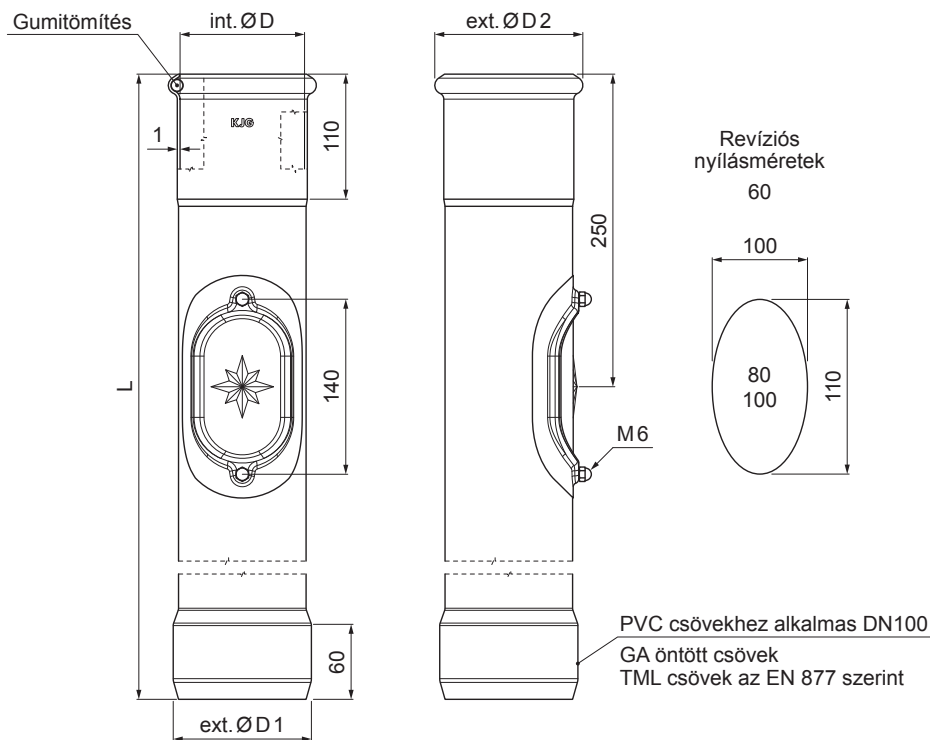

MŰSZAKI LAP

# REVISO ÁLLVÁNYCSŐ SZÍN

P-POZR

**PS** Fastett acél – Galambszürke – RAL 7037

INDEX	VÁLTOZÁS	DÁTUM	ALÁÍRÁS	<b>KJG</b> QUALITY®	Scan code for 3D model	
ANYAGMÁRKA			H.O.	TÖMEG kg	MÉRET	
MÉRET, FÉLKÉSZ TERMÉK				STN	OSZTÁLYOZÁSI SZÁM	
SEGÉDBERENDEZÉS				MEGJEGYZÉS	POZÍCIÓSZÁM	
KIDOLGOZTA Ing. Kluska M.		TECHNOLÓGUS		KORÁBBI RAJZ	RAJZSZÁM	
NÉV				Lapok száma	P-POZR	Lap
Reviso állványcső szín						

Létrehozva: 21.04.2026 23:52:52

Műszaki változások fenntartva

Méretek [mm]				
Néviéges méret	ØD	ØD1	ØD2	L
80	81	110	101	1000
100	101	110	118	1000
100	101	110	118	1500