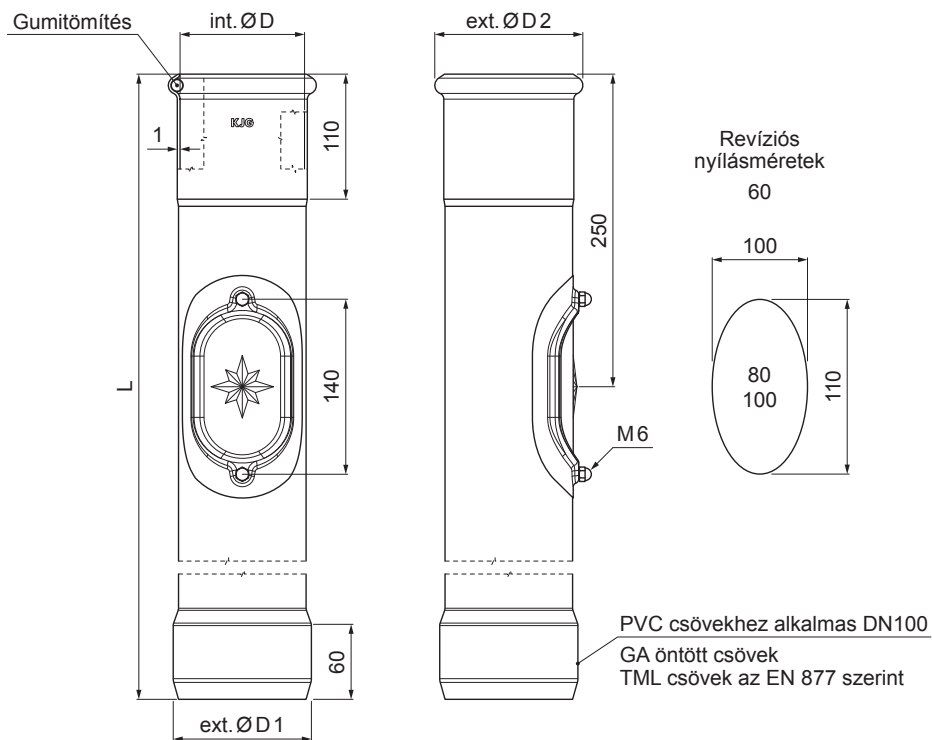

MŰSZAKI LAP

REVISO ÁLLVÁNYCSŐ SZÍN

P-POZR

MM Fastett acél – Réz barna – RAL extra

Méretek [mm]				
Néviéges méret	ØD	ØD1	ØD2	L
80	81	110	101	1000
100	101	110	118	1000
100	101	110	118	1500

INDEX	VÁLTOZÁS	DÁTUM	ALÁÍRÁS	KJG QUALITY®	Scan code for 3D model	
ANYAGMÁRKA			H.O.	TÖMEG kg	MÉRET	
MÉRET, FÉLKÉSZ TERMÉK				STN	OSZTÁLYOZÁSI SZÁM	
SEGÉDBERENDEZÉS				MEGJEGYZÉS	POZÍCIÓSZÁM	
KIDOLGOZTA Ing. Kluska M.				KORÁBBI RAJZ	RAJZSZÁM	
KIPRÓBÁLTA		TECHNOLÓGUS		NÉV		
Reviso állványcső szín				Lapok száma	P-POZR	Lap