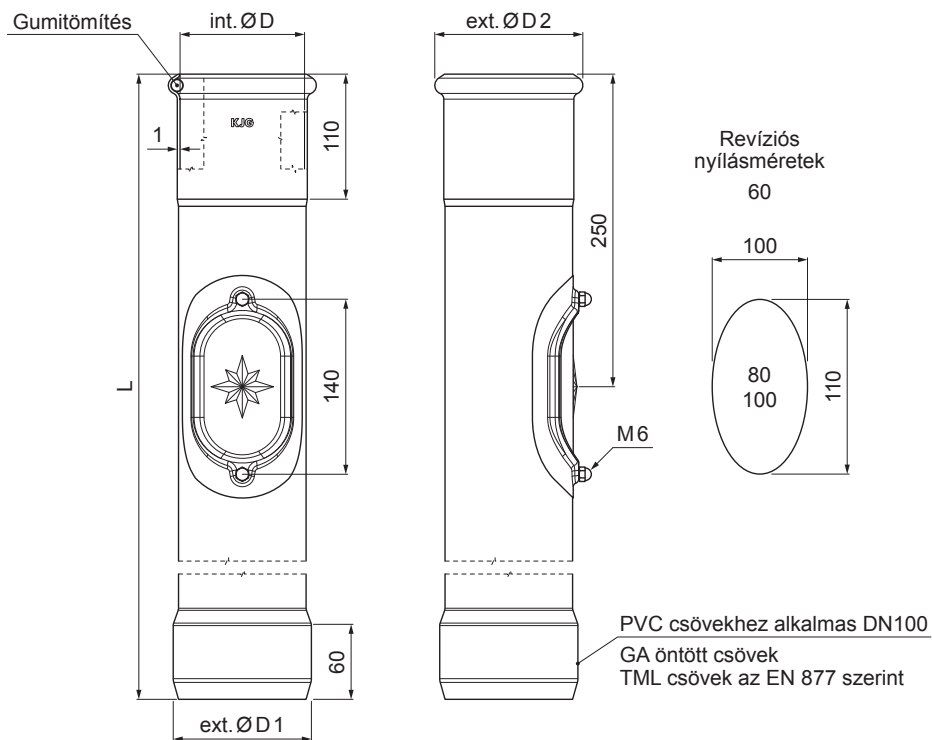

MŰSZAKI LAP

# REVISO ÁLLVÁNYCSŐ SZÍN

P-POZR

**MM** Fastett acél – Réz barna – RAL extra

Méretek [mm]				
Néviéges méret	ØD	ØD1	ØD2	L
80	81	110	101	1000
100	101	110	118	1000
100	101	110	118	1500

INDEX	VÁLTOZÁS	DÁTUM	ALÁÍRÁS	<b>KJG</b> QUALITY®	Scan code for 3D model	
ANYAGMÁRKA			H.O.	TÖMEG kg	MÉRET	
MÉRET, FÉLKÉSZ TERMÉK				STN	OSZTÁLYOZÁSI SZÁM	
SEGÉDBERENDEZÉS				MEGJEGYZÉS	POZÍCIÓSZÁM	
KIDOLGOZTA Ing. Kluska M.				KORÁBBI RAJZ		
KIPRÓBÁLTA		TECHNOLÓGUS		RAJZSZÁM		
NÉV				Lapok száma	Lap	
Reviso állványcső szín				P-POZR		