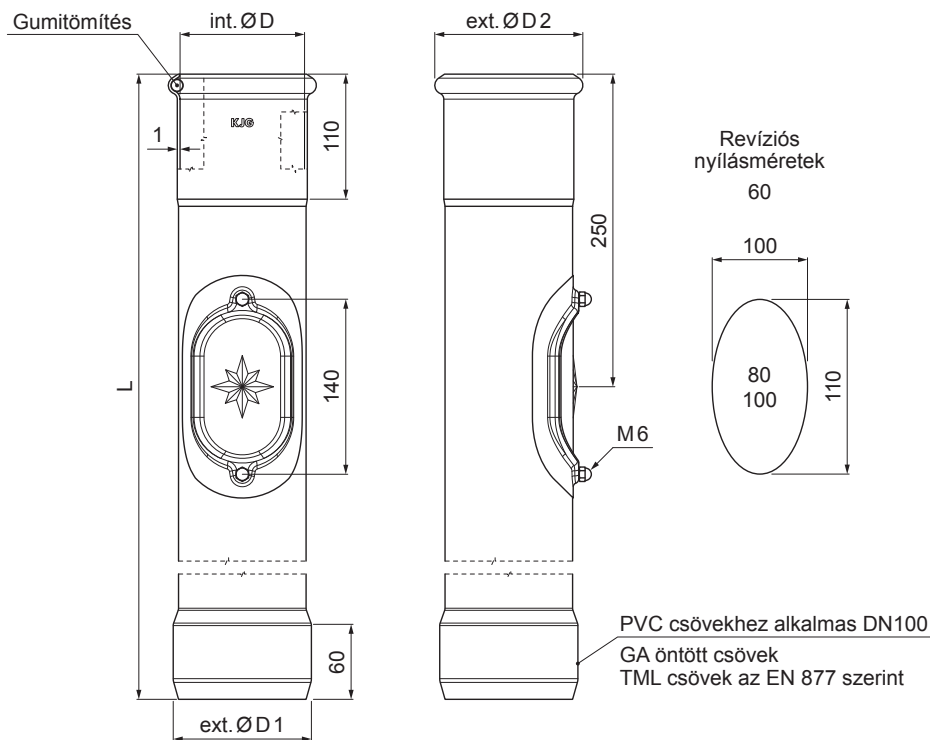

MŰSZAKI LAP

REVISO ÁLLVÁNYCSŐ SZÍN

P-POZR

BHT Fastett acél – Sötét ezüst P.20 – RAL 9007

INDEX	VÁLTOZÁS	DÁTUM	ALÁÍRÁS	KJG QUALITY®	Scan code for 3D model	
ANYAGMÁRKA		H.O.	TÖMEG kg	MÉRET		
MÉRET, FÉLKÉSZ TERMÉK		SEGÉDBERENDEZÉS		STN	OSZTÁLYOZÁSI SZÁM	
KIDOLGOZTA	Ing. Kluska M.	MEGJEGYZÉS		POZÍCIÓSZÁM		
KIPRÓBÁLTA	TECHNOLÓGUS		KORÁBBI RAJZ	RAJZSZÁM		
NÉV		Reviso állványcső szín		Lapok száma	P-POZR	Lap

Létrehozva: 21.04.2026 15:44:35

Műszaki változások fenntartva

Méretek [mm]				
Néviéges méret	ØD	ØD1	ØD2	L
80	81	110	101	1000
100	101	110	118	1000