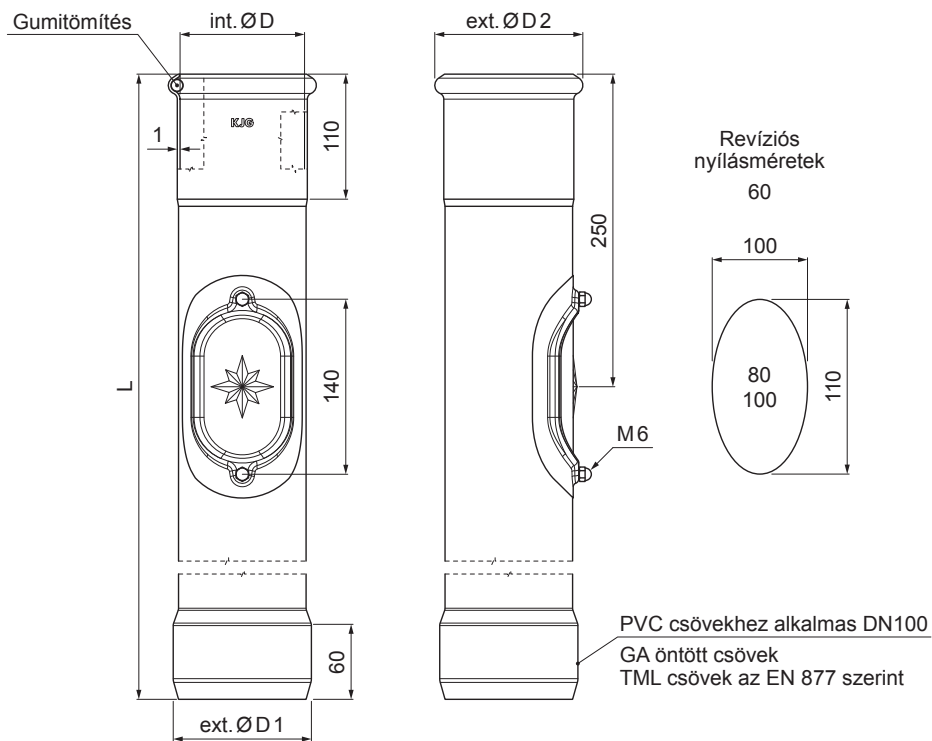

MŰSZAKI LAP

# REVISO ÁLLVÁNYCSŐ SZÍN

P-POZR

**BHT** Fastett acél – Sötét ezüst P.20 – RAL 9007

Méretek [mm]				
Néviéges méret	ØD	ØD1	ØD2	L
80	81	110	101	1000
100	101	110	118	1000

INDEX	VÁLTOZÁS	DÁTUM	ALÁÍRÁS	<b>KJG</b> QUALITY®	Scan code for 3D model	
ANYAGMÁRKA			H.O.	TÖMEG kg	MÉRET	
MÉRET, FÉLKÉSZ TERMÉK				STN		
SEGÉDBERENDEZÉS				OSZTÁLYOZÁSI SZÁM		
KIDOLGOZTA	Ing. Kluska M.	MEGJEGYZÉS		POZÍCIÓSZÁM		
KIPRÓBÁLTA	TECHNOLÓGUS		KORÁBBI RAJZ		RAJZSZÁM	
NÉV				Lapok száma		
Reviso állványcső szín				P-POZR		
				Lap		