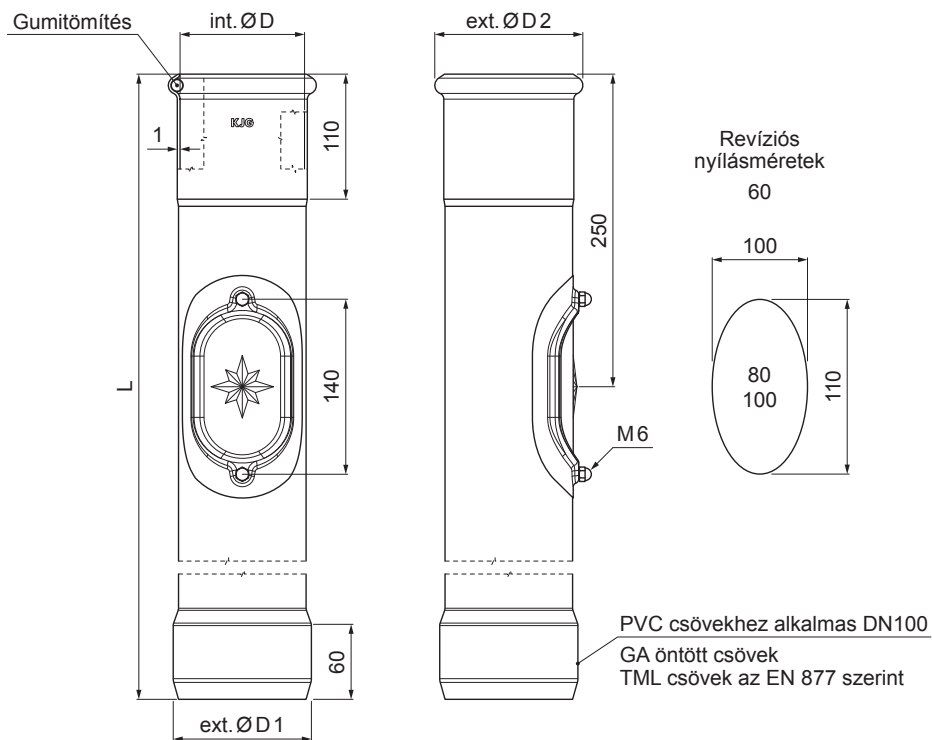

MŰSZAKI LAP

REVISO ÁLLVÁNYCSŐ SZÍN

P-POZR

MZ Fastett acél – Mohazöld – RAL 6005

Méretek [mm]				
Néviéges méret	ØD	ØD1	ØD2	L
80	81	110	101	1000
100	101	110	118	1000
100	101	110	118	1500

INDEX	VÁLTOZÁS	DÁTUM	ALÁÍRÁS	KJG QUALITY®		Scan code for 3D model	QR
ANYAGMÁRKA			H.O.	TÖMEG kg		MÉRET	
MÉRET, FÉLKÉSZ TERMÉK				STN		OSZTÁLYOZÁSI SZÁM	
SEGÉDBERENDEZÉS				MEGJEGYZÉS		POZÍCIÓSZÁM	
KIDOLGOZTA Ing. Kluska M.		TECHNOLÓGUS		KORÁBBI RAJZ		RAJZSZÁM	
NÉV				Lapok száma		Lap	
Reviso állványcső szín				P-POZR			