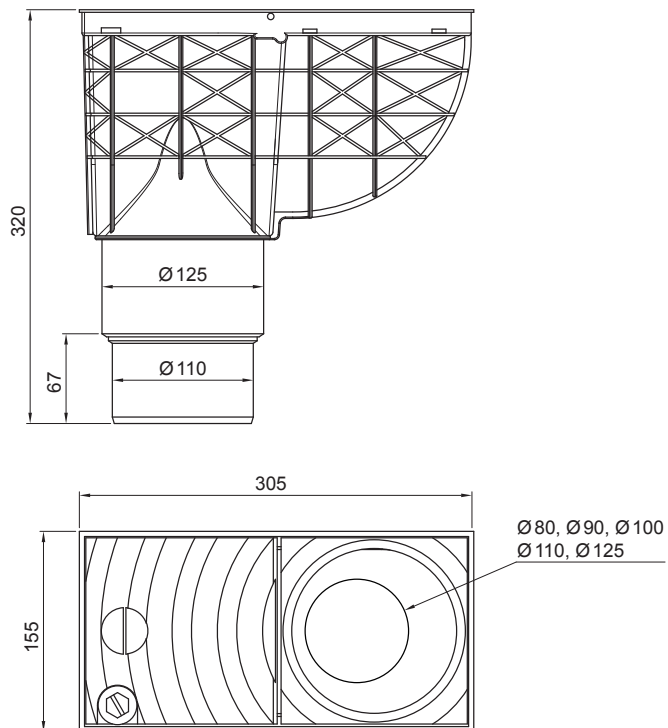

MŰSZAKI LAP

ESŐVÍZ ELVEZETŐ, FÜGGŐLEGE

SD-KV AGV4

IC PVC – Fekete – RAL 9005

INDEX	VÁLTOZÁS	DÁTUM	ALÁÍRÁS	KJG QUALITY®	Scan code for 3D model
ANYAGMÁRKÁ			H.O.	TÖMEG kg	MÉRET
MÉRET, FÉLKÉSZ TERMÉK					
SEGÉDBERENDEZÉS				STN	OSZTÁLYOZÁSI SZÁM
KIDOLGOZTA	Ing. Kluska M.			MEGJEGYZÉS	POZÍCIÓSZÁM
KIPRÓBÁLTA					
TECHNOLÓGUS	TECHNOLÓGUS			KORÁBBI RAJZ	RAJZSZÁM
NÉV	Esővíz elvezető, függőlege			Lapok száma	SD-KV AGV4 Lap

Létrehozva: 21.04.2026 16:05:55

Műszaki változások fenntartva