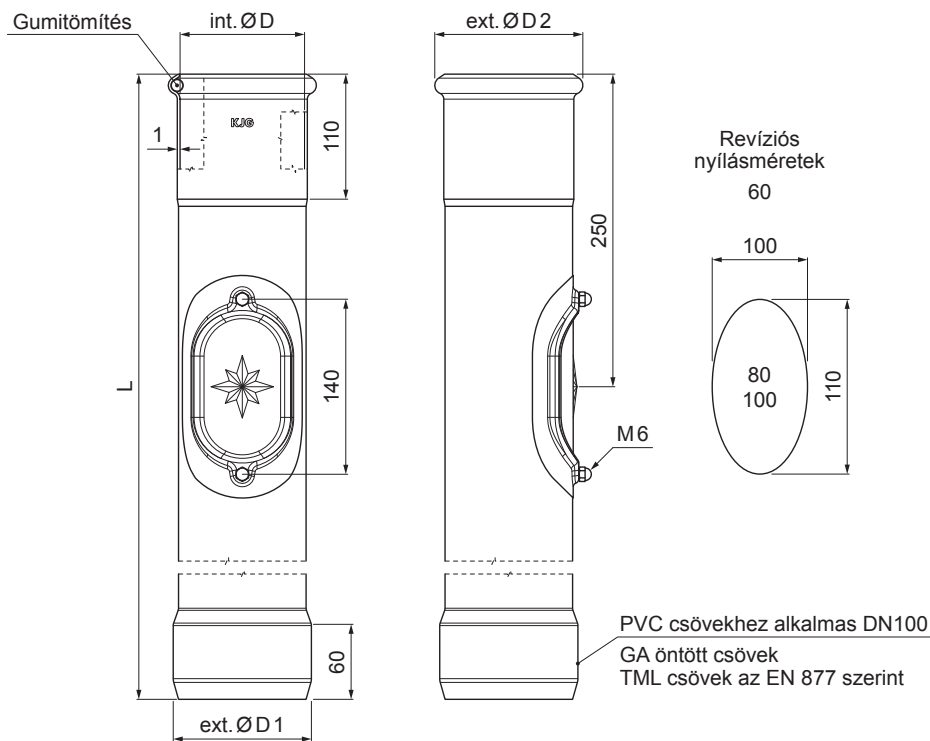

MŰSZAKI LAP

# REVISO ÁLLVÁNYCSŐ SZÍN

P-POZR

**TZ** Fastett acél – Zöld – RAL 6011

Méretek [mm]				
Néviéges méret	ØD	ØD1	ØD2	L
80	81	110	101	1000
100	101	110	118	1000
100	101	110	118	1500

INDEX	VÁLTOZÁS	DÁTUM	ALÁÍRÁS	KJG QUALITY®		Scan code for 3D model	QR
				H.O.	TÖMEG kg		
ANYAGMÁRKA							MÉRET
MÉRET, FÉLKÉSZ TERMÉK							
SEGÉDBERENDEZÉS					STN		OSZTÁLYOZÁSI SZÁM
KIDOLGOZTA Ing. Kluska M.					MEGJEGYZÉS		POZÍCIÓSZÁM
KIPRÓBÁLTA							
TECHNOLÓGUS				TECHNOLÓGUS	KORÁBBI RAJZ		RAJZSZÁM
NÉV				Reviso állványcső szín		Lapok száma	P-POZR Lap