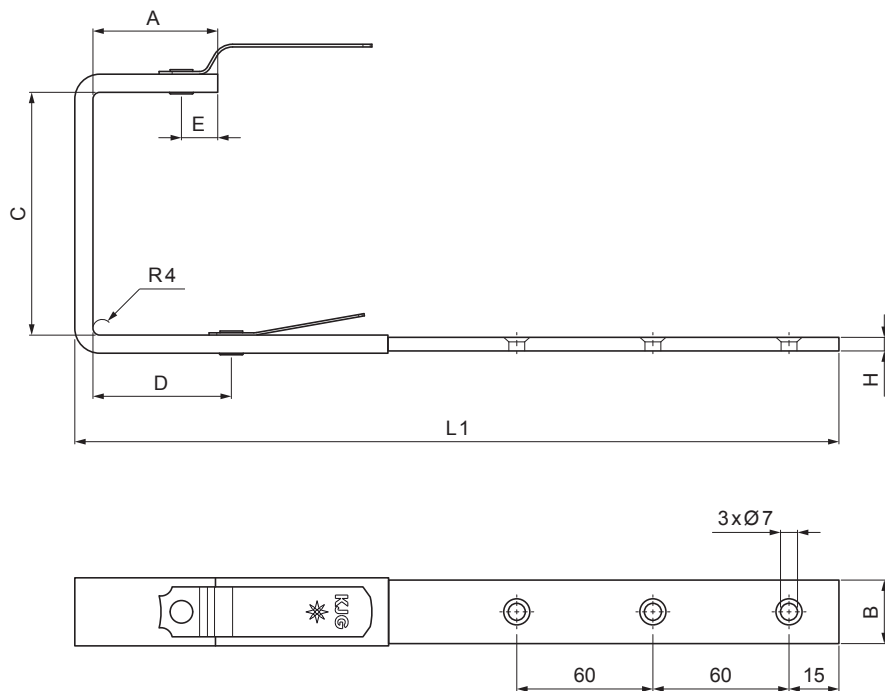

MŰSZAKI LAP

BEVONATOS CSATORNATARTÓ SZÖGLETES

MH-MHOBH

M Réz – Natur

Méretek [mm]						
Néveges méret	A	B x H	C	D	E	L1
200/380	28	25 x 6	72	31	15	275
250/430	38	25 x 6	87	48	15	302
333/550	55	25 x 6	123	66	15	351
400/610	68	25 x 6	153	82	15	384

INDEX	VÁLTOZÁS	DÁTUM	ALÁÍRÁS	KJG QUALITY®	Scan code for 3D model	QR CODE
ANYAGMÁRKA	H.O.		TÖMEG kg	MÉRET		
MÉRET, FÉLKÉSZ TERMÉK	STN		OSZTÁLYOZÁSI SZÁM	POZÍCIÓSZÁM		
SEGÉDBERENDEZÉS	MEGJEGYZÉS		RAJZSZÁM			
KIDOLGOZTA Ing. Kluska M.	TECHNOLÓGUS		KORÁBBI RAJZ	RAJZSZÁM		
KIPRÓBÁLTA	NÉV		Bevonatos csatornatartó szögletes		Lapok száma	MH-MHOBH Lap