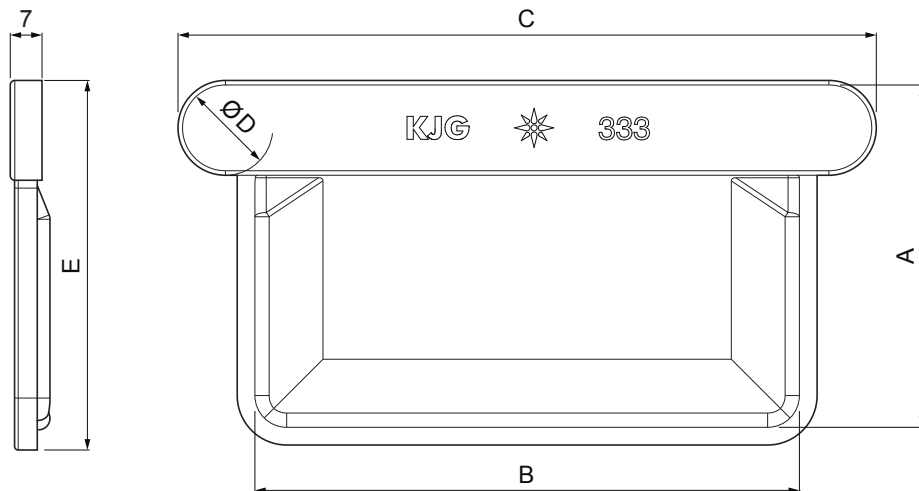

# SZÖGLETES VÉGLEMEZ

MH-MCLH

**M** Réz – Natur

Méretek [mm]					
Néveges méret	A	B	C	Ø D	E
200	42	70	103	16	49
250	55	85	126	18	64
333	75	120	160	20	83
400	90	150	196	22	98

INDEX	VÁLTOZÁS	DÁTUM	ALÁÍRÁS	<b>KJG</b> QUALITY®	Scan code for 3D model	
ANYAGMÁRKA			H.O.	TÖMEG kg	MÉRET	
MÉRET, FÉLKÉSZ TERMÉK				STN	OSZTÁLYOZÁSI SZÁM	
SEGÉDBERENDEZÉS				MEGJEGYZÉS	POZÍCIÓSZÁM	
KIDOLGOZTA Ing. Kluska M.				RAJZSZÁM		
KIPRÓBÁLTA				RAJZSZÁM		
TECHNOLÓGUS		TECHNOLÓGUS		KORÁBBI RAJZ		
NÉV				Lapok száma		
Szögletes véglemez				MH-MCLH Lap		