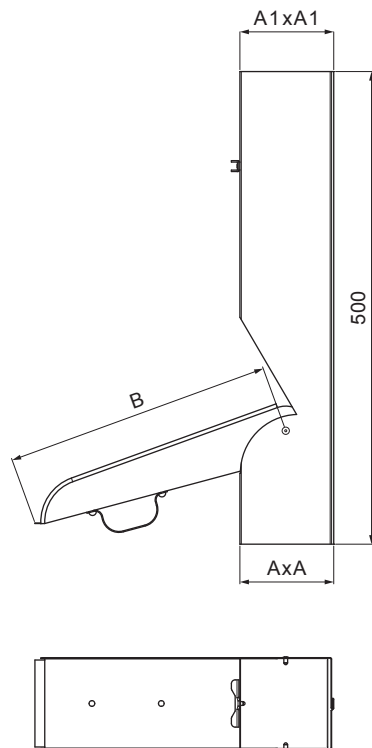

MŰSZAKI LAP

SZÖGLETES ESŐLOPÓ

MH-MZVH

M Réz – Natur

INDEX	VÁLTOZÁS	DÁTUM	ALÁÍRÁS			
ANYAGMÁRKA	H.O.	TÖMEG kg	MÉRET			
MÉRET, FÉLKÉSZ TERMÉK	SEGÉDBERENDEZÉS	STN	OSZTÁLYOZÁSI SZÁM			
KIDOLGOZTA Ing. Kluska M.	MEGJEGYZÉS	POZÍCIÓSZÁM				
KIPRÓBÁLTA	TECHNOLÓGUS	KORÁBBI RAJZ	RAJZSZÁM			
NÉV	Szögletes esőlopó		Lapok száma	MH-MZVH	Lap	

Létrehozva: 06.06.2026 16:50:44

Műszaki változások fenntartva

Méretek [mm]			
Néviéges méret	AxA	A1xA1	B
80x80	78x78	83x83	250
100x100	98x98	103x103	250
120x120	118x118	123x123	280