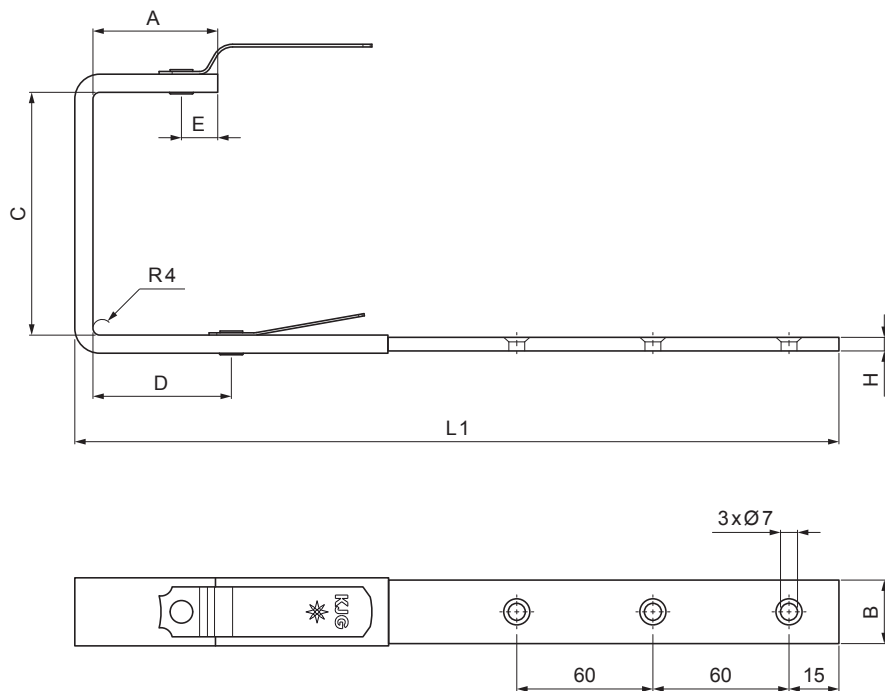

MŰSZAKI LAP

BEVONATOS CSATORNATARTÓ SZÖGLETES

TZH-TZHOBH

TZ Titán-cink – Natur

Méretek [mm]						
Néveges méret	A	B x H	C	D	E	L1
200/380	28	25 x 6	72	31	15	275
250/430	38	25 x 6	87	48	15	302
333/550	55	25 x 6	123	66	15	351
400/610	68	25 x 6	153	82	15	384

INDEX	VÁLTOZÁS	DÁTUM	ALÁÍRÁS	KJG QUALITY®	Scan code for 3D model	
ANYAGMÁRKA	H.O.	TÖMEG kg	MÉRET			
MÉRET, FÉLKÉSZ TERMÉK	STN	OSZTÁLYOZÁSI SZÁM				
SEGÉDBERENDEZÉS	MEGJEGYZÉS	POZÍCIÓSZÁM				
KIDOLGOZTA Ing. Kluska M.	TECHNOLÓGUS	KORÁBBI RAJZ	RAJZSZÁM			
KIPRÓBÁLTA	NÉV		Bevonatos csatornatartó szögletes			
TECHNOLÓGUS	Lapok száma	TZH-TZHOBH	Lap			

Létrehozva: 22.04.2026 10:58:33

Műszaki változások fenntartva