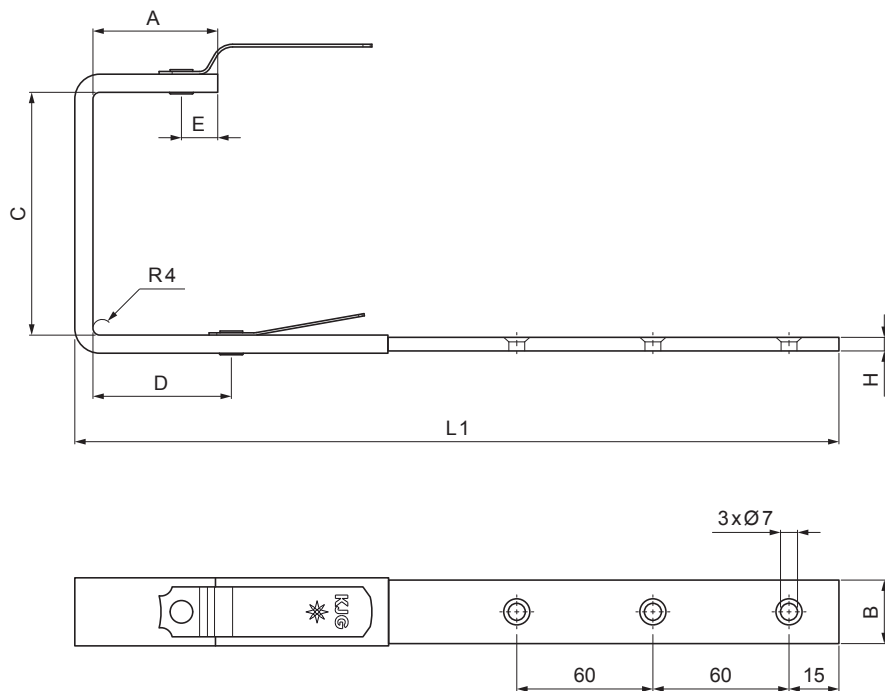

# TZH-TZHOBH

**TZ** Titán-cink – Natur

Méretek [mm]						
Néveges méret	A	B x H	C	D	E	L1
200/380	28	25 x 6	72	31	15	275
250/430	38	25 x 6	87	48	15	302
333/550	55	25 x 6	123	66	15	351
400/610	68	25 x 6	153	82	15	384

INDEX	VÁLTOZÁS	DÁTUM	ALÁÍRÁS	<b>KJG</b> QUALITY®	Scan code for 3D model	
ANYAGMÁRKA	H.O.	TÖMEG kg	MÉRET			
MÉRET, FÉLKÉSZ TERMÉK	STN	OSZTÁLYOZÁSI SZÁM				
SEGÉDBERENDEZÉS	MEGJEGYZÉS	POZÍCIÓSZÁM				
KIDOLGOZTA Ing. Kluska M.	TECHNOLÓGUS	KORÁBBI RAJZ	RAJZSZÁM			
KIPRÓBÁLTA	NÉV		Bevonatos csatornatartó szögletes			
TECHNOLÓGUS	Lapok száma	TZH-TZHOBH	Lap			