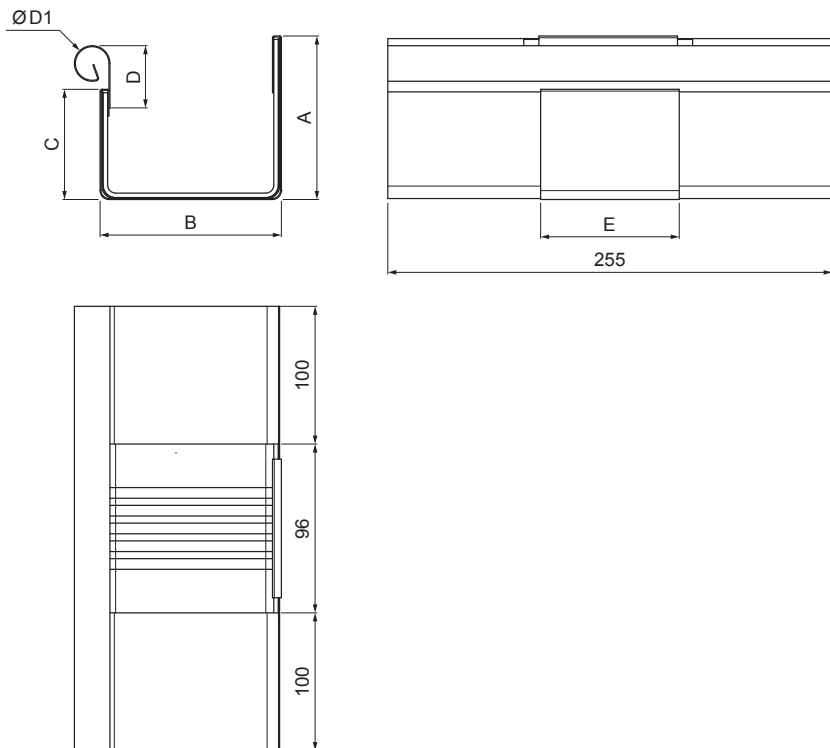

# FEKVŐERESZ SZÖGLETES CSATORNA – DILATÁCIÓ TZH-TZZHDI

**TZ** Titán-cink – Natur

Méretek [mm]						
Néviéges méret	A	B	C	D	Ø D 1	E
250/260	49	84	56	33	19	77
333/260	70	120	76	40	21	78
400/260	85	150	89	35	23	85

INDEX	VÁLTOZÁS	DÁTUM	ALÁÍRÁS	<b>KJG</b>	Scan code for 3D model	QR CODE
ANYAGMÁRKA			H.O.	TÖMEG kg	MÉRET	
MÉRET, FÉLKÉSZ TERMÉK				STN	OSZTÁLYOZÁSI SZÁM	
SEGÉDBERENDEZÉS				MEGJEGYZÉS	POZÍCIÓSZÁM	
KIDOLGOZTA Ing. Kluska M.				KORÁBBI RAJZ	RAJZSZÁM	
KIPRÓBÁLTA						
TECHNOLÓGUS			TECHNOLÓGUS			
NÉV			Fekvőeresz szögletes csatorna – dilatáció		Lapok száma	TZH-TZZHDI Lap