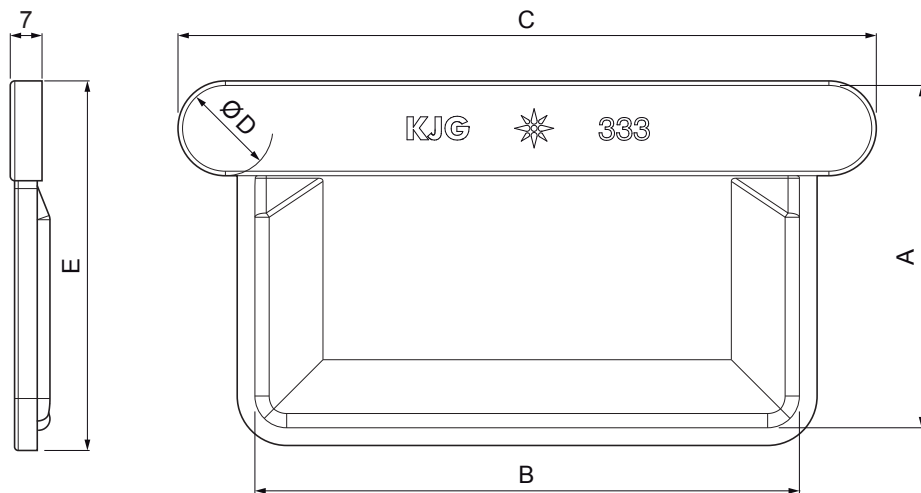

MŰSZAKI LAP

SZÖGLETES VÉGLEMEZ

TZH-TZCLH

TZ Titán-cink – Natur

Méretek [mm]					
Néveges méret	A	B	C	Ø D	E
200	42	70	103	16	49
250	55	85	126	18	64
333	75	120	160	20	83
400	90	150	196	22	98

INDEX	VÁLTOZÁS	DÁTUM	ALÁÍRÁS	KJG QUALITY®		Scan code for 3D model	QR
ANYAGMÁRKA		H.O.		TÖMEG kg	MÉRET		
MÉRET, FÉLKÉSZ TERMÉK				STN	OSZTÁLYOZÁSI SZÁM		
SEGÉDBERENDEZÉS				MEGJEGYZÉS	POZÍCIÓSZÁM		
KIDOLGOZTA Ing. Kluska M.				KORÁBBI RAJZ	RAJZSZÁM		
KIPRÓBÁLTA				TECHNOLÓGUS	RAJZSZÁM		
TECHNOLÓGUS				NÉV	Lapok száma		
				Szögletes véglemez	TZH-TZCLH		
					Lap		