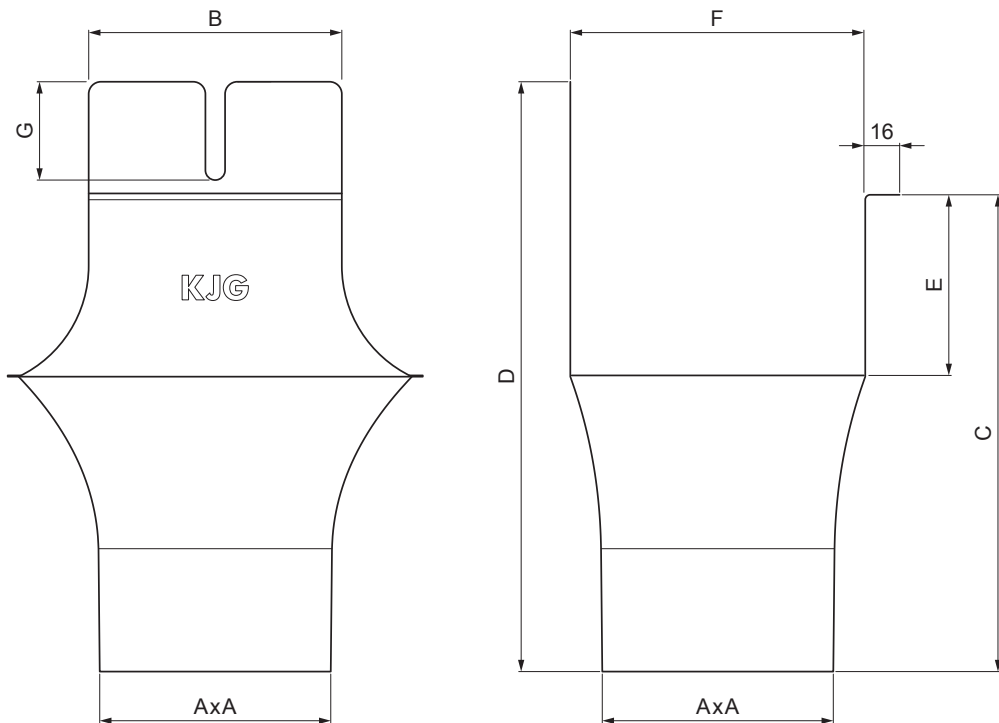

MŰSZAKI LAP

SZÖGLETES BETORKOLLÓCSONK

TZH-TZKLH

TZ Titán-cink – Natur

Méretek [mm]							
Néveges méret	AxA	B	C	D	E	F	G
250-80/80	80x80	80	138	180	41	85	50
333-80/80	80x80	103	176	240	58	120	40
333-100/100	100x100	103	176	240	58	120	40
400-100/100	100x100	113	207	272	73	150	57
400-120/120	120x120	130	207	276	73	150	50

INDEX	VÁLTOZÁS	DÁTUM	ALÁÍRÁS	KJG QUALITY®	Scan code for 3D model	QR CODE
ANYAGMÁRKA			H.O.	TÖMEG kg	MÉRET	
MÉRET, FÉLKÉSZ TERMÉK				STN	OSZTÁLYOZÁSI SZÁM	
SEGÉDBERENDEZÉS				MEGJEGYZÉS	POZÍCIÓSZÁM	
KIDOLGOZTA Ing. Kluska M.						
KIPRÓBÁLTA						
TECHNOLÓGUS			TECHNOLÓGUS	KORÁBBI RAJZ	RAJZSZÁM	
NÉV			Szögletes betorkollócsonk			
			Lapok száma	TZH-TZKLH	Lap	