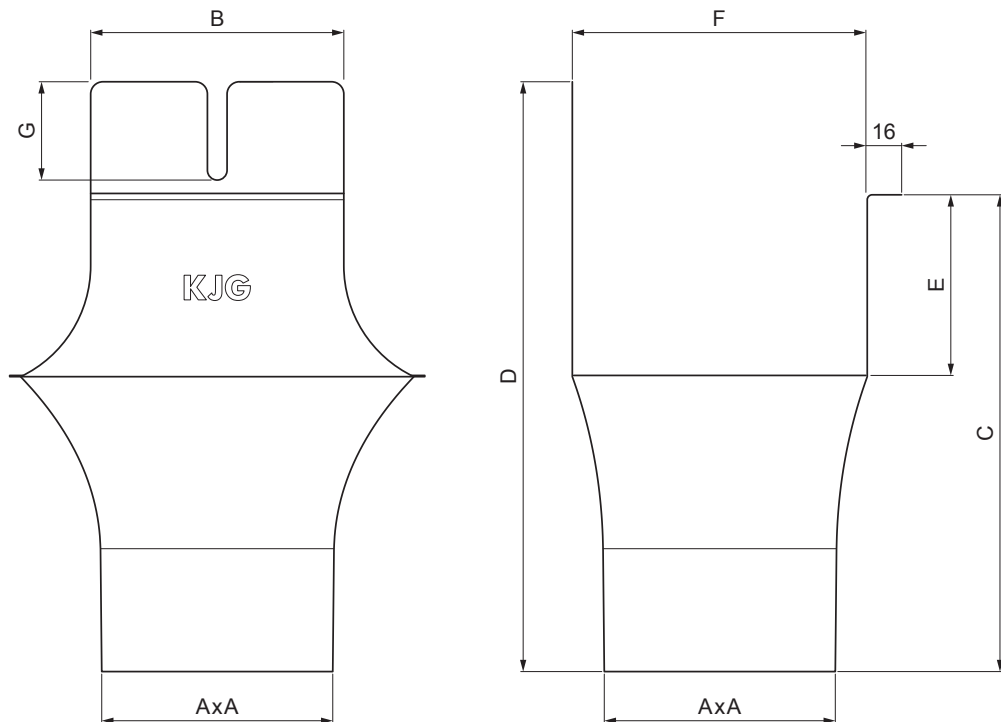

MŰSZAKI LAP

SZÖGLETES BETORKOLLÓCSONK

TZH-TZKLH

TZ Titán-cink – Natur

Méretek [mm]							
Néveges méret	AxA	B	C	D	E	F	G
250-80/80	80x80	80	138	180	41	85	50
333-80/80	80x80	103	176	240	58	120	40
333-100/100	100x100	103	176	240	58	120	40
400-100/100	100x100	113	207	272	73	150	57
400-120/120	120x120	130	207	276	73	150	50

INDEX	VÁLTOZÁS	DÁTUM	ALÁÍRÁS	KJG QUALITY®	Scan code for 3D model	QR CODE
ANYAGMÁRKÁ	H.O.		TÖMEG kg	MÉRET		
MÉRET, FÉLKÉSZ TERMÉK	STN		OSZTÁLYOZÁSI SZÁM			
SEGÉDBERENDEZÉS	MEGJEGYZÉS		POZÍCIÓSZÁM			
KIDOLGOZTA Ing. Kluska M.	TECHNOLÓGUS		KORÁBBI RAJZ		RAJZSZÁM	
KIPRÓBÁLTA	NÉV		Szögletes betorkollócsonk		Lapok száma	
TECHNOLÓGUS	NÉV		Szögletes betorkollócsonk		TZH-TZKLH	
Létrehozva: 06.06.2026 13:30:02			Műszaki változások fenntartva			