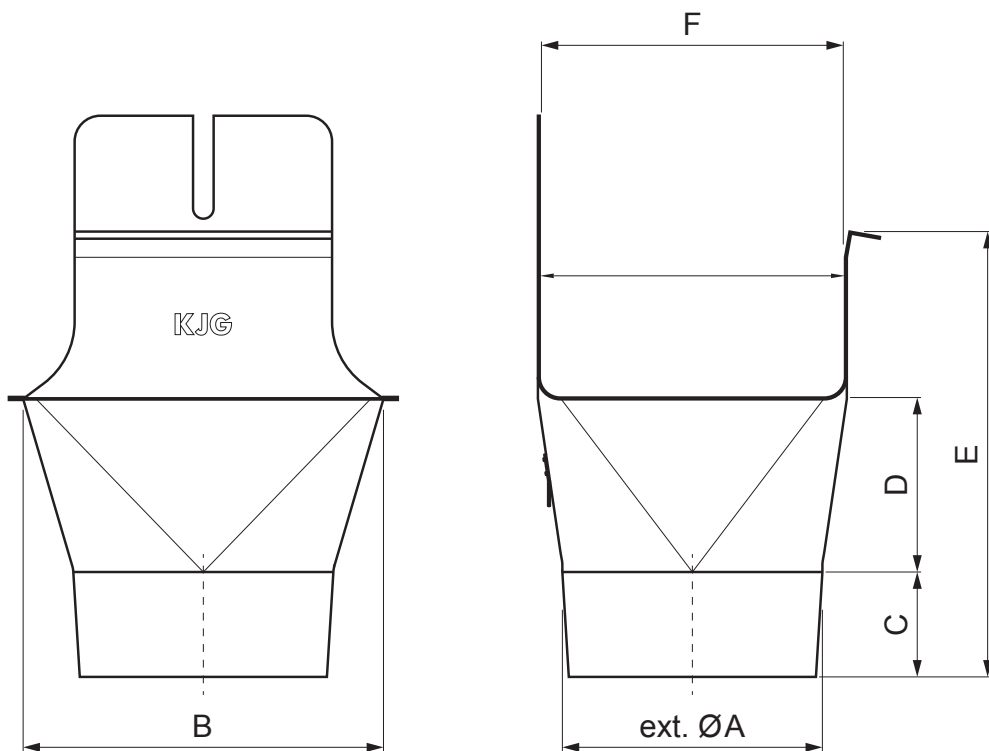

MŰSZAKI LAP

SZÖGLETES BETORKOLLÓCSONK KÖRSZELVÉNYU KIFOLYÁSSAL TZH-TZKLG

TZ Titán-cink – Natur

Méretek [mm]						
Néveges méret	ØA	B	C	D	E	F
200/60	60	84	28	36	67	70
250/80	80	111	38	46	91	85
333/100	100	140	46	62	126	120
400/120	120	169	55	73	154	150

INDEX	VÁLTOZÁS	DÁTUM	ALÁÍRÁS	KJG QUALITY®	Scan code for 3D model	
ANYAGMÁRKA	H.O.		TÖMEG kg	MÉRET		
MÉRET, FÉLKÉSZ TERMÉK	STN		OSZTÁLYOZÁSI SZÁM			
SEGÉDBERENDEZÉS	MEGJEGYZÉS		POZÍCIÓSZÁM			
KIDOLGOZTA Ing. Kluska M.	TECHNOLÓGUS		KORÁBBI RAJZ		RAJZSZÁM	
KIPRÓBÁLTA	NÉV Szögletes betorkollócsonk körszelvényu kifolyással		Lapok száma	TZH-TZKLG Lap		