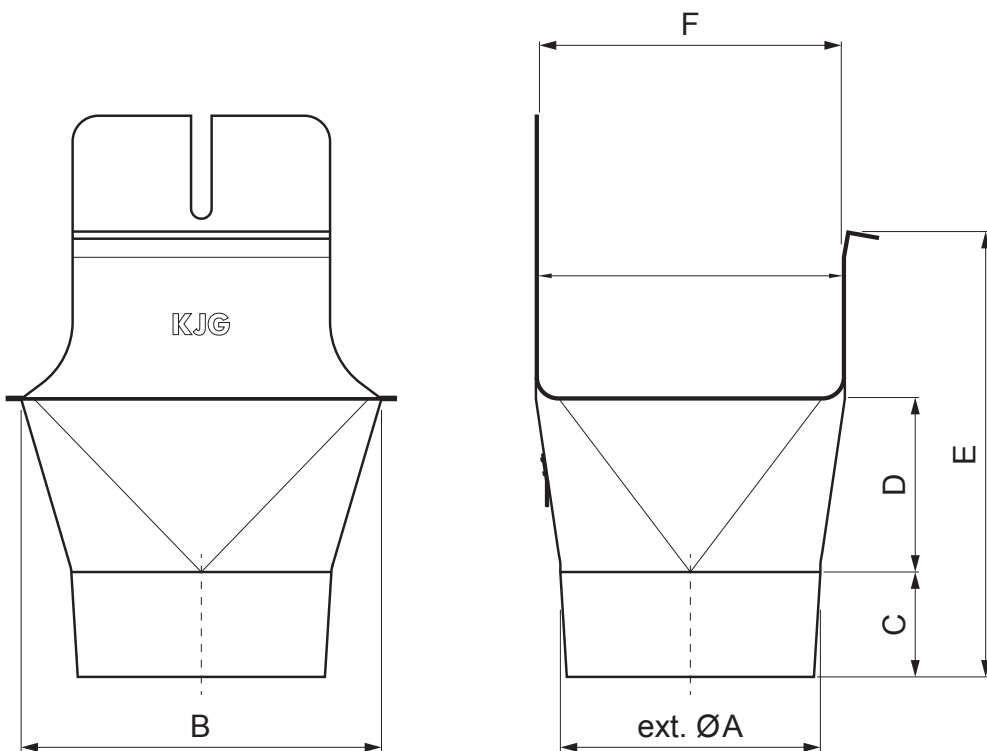

# SZÖGLETES BETORKOLLÓCSONK KÖRSZELVÉNYU KIFOLYÁSSAL TZH-TZKLG

**TZ** Titán-cink – Natur

Méreték [mm]						
Néveges méret	ØA	B	C	D	E	F
200/60	60	84	28	36	67	70
250/80	80	111	38	46	91	85
333/100	100	140	46	62	126	120
400/120	120	169	55	73	154	150