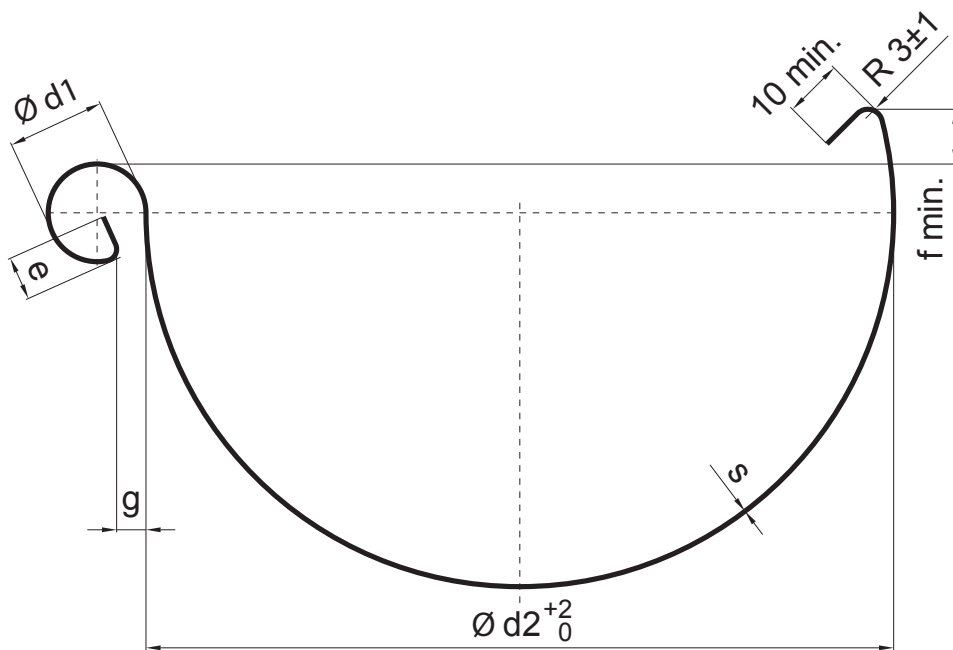

MŰSZAKI LAP

CSATORNA KÖRSZELVÉNYU [s=0,70]

W-WZ

OC Alumínium színes – Bordó – RAL 3009

Méretek [mm]							
Néveges méret	s	Ø d1	Ø d2	e±1	g±1	f min.	r.š.
250	0,70	18	105	7	5	10	250
280	0,70	18	127	7	6	11	274
333	0,70	20	153	9	6	11	333
400	0,70	22	192	9	6	11	400

INDEX	VÁLTOZÁS	DÁTUM	ALÁÍRÁS	KJG QUALITY®	Scan code for 3D model	
ANYAGMÁRKA			H.O.	TÖMEG kg	MÉRET	
MÉRET, FÉLKÉSZ TERMÉK				STN	OSZTÁLYOZÁSI SZÁM	
SEGÉDBERENDEZÉS				MEGJEGYZÉS	POZÍCIÓSZÁM	
KIDOLGOZTA Ing. Kluska M.				TECHNOLÓGUS	KORÁBBI RAJZ	RAJZSZÁM
KIPRÓBÁLTA				NÉV		
Csatorna körszelvényu [s=0,70]				Lapok száma	W-WZ	Lap