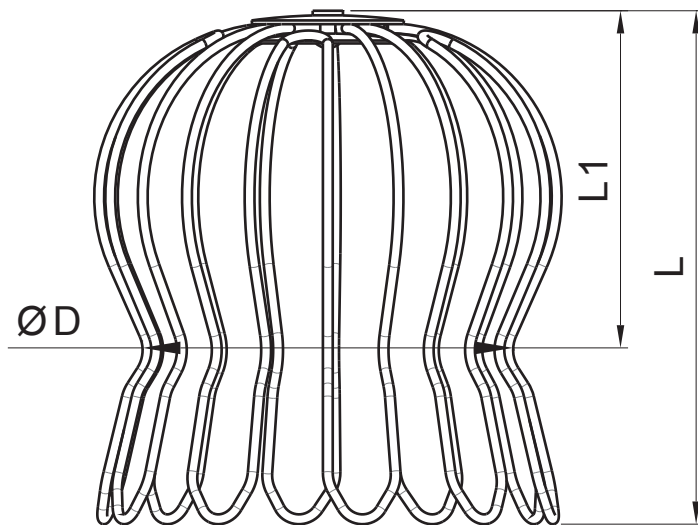

MŰSZAKI LAP

LOMBKOSÁR

N-NZN

A D méret a csatornanyílásba (üstbe) illetve megváltozik

304 2B Rozsdamentes acél – AISI 304 2B – MATT

Méretek [mm]			
Néveges méret	Ø D	L 1	L
60	80	58	85
80	90	65	95
100	110	92	125
120	135	85	105
150	165	100	125

INDEX	VÁLTOZÁS	DÁTUM	ALÁÍRÁS	  
ANYAGMÁRKA	H.O.		TÖMEG kg	
MÉRET, FÉLKÉSZ TERMÉK	STN		OSZTÁLYOZÁSI SZÁM	
SEGÉDBERENDEZÉS	MEGJEGYZÉS		POZÍCIÓSZÁM	
KIDOLGOZTA Ing. Kluska M.	TECHNOLÓGUS		KORÁBBI RAJZ	RAJZSZÁM
KIPRÓBÁLTA	NÉV		Lapok száma	N-NZN Lap 
TECHNOLÓGUS	Lombkosár			