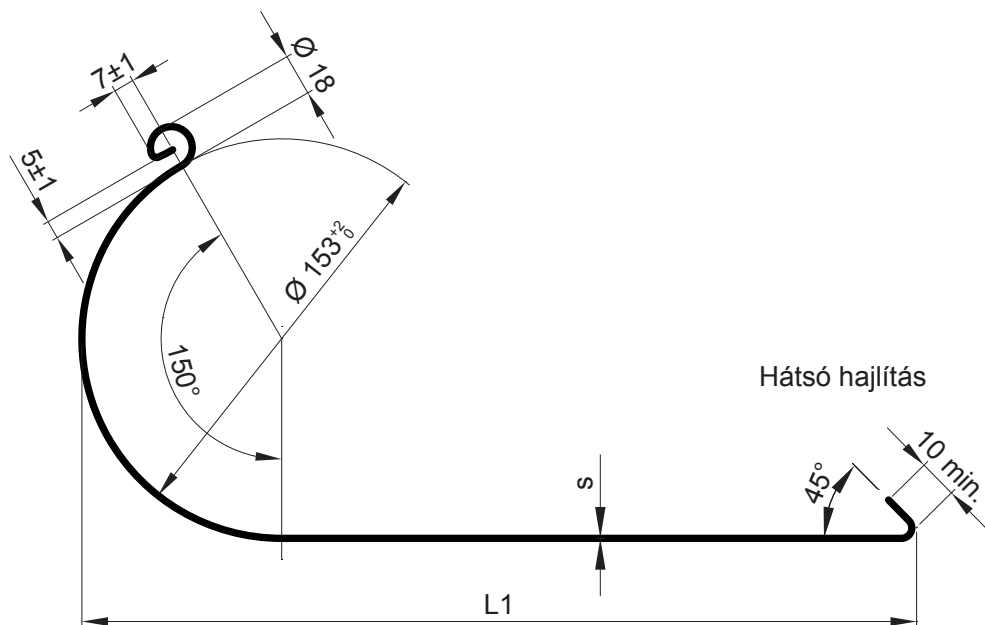

MŰSZAKI LAP

FEKVÖERESZ [s=0,70]

W-WZS

TM Alumínium színes – Barna – RAL 8028

Méretek [mm]			
Néviéges méret	s	* L	L1
670	0,70	500	510

* L – hossz hátrahajlítás nélkül

INDEX	VÁLTOZÁS	DÁTUM	ALÁÍRÁS	KJG QUALITY®		Scan code for 3D model	QR
				H.O.	TÖMEG kg	MÉRET	
ANYAGMÁRKA							
MÉRET, FÉLKÉSZ TERMÉK							
SEGÉDBERENDEZÉS					STN	OSZTÁLYOZÁSI SZÁM	
KIDOLGOZTA Ing. Kluska M.					MEGJEGYZÉS	POZÍCIÓSZÁM	
KIPRÓBÁLTA							
TECHNOLÓGUS				TECHNOLÓGUS	KORÁBBI RAJZ	RAJZSZÁM	
NÉV				Fekvőeresz [s=0,70]		Lapok száma	W-WZS
						Lap	