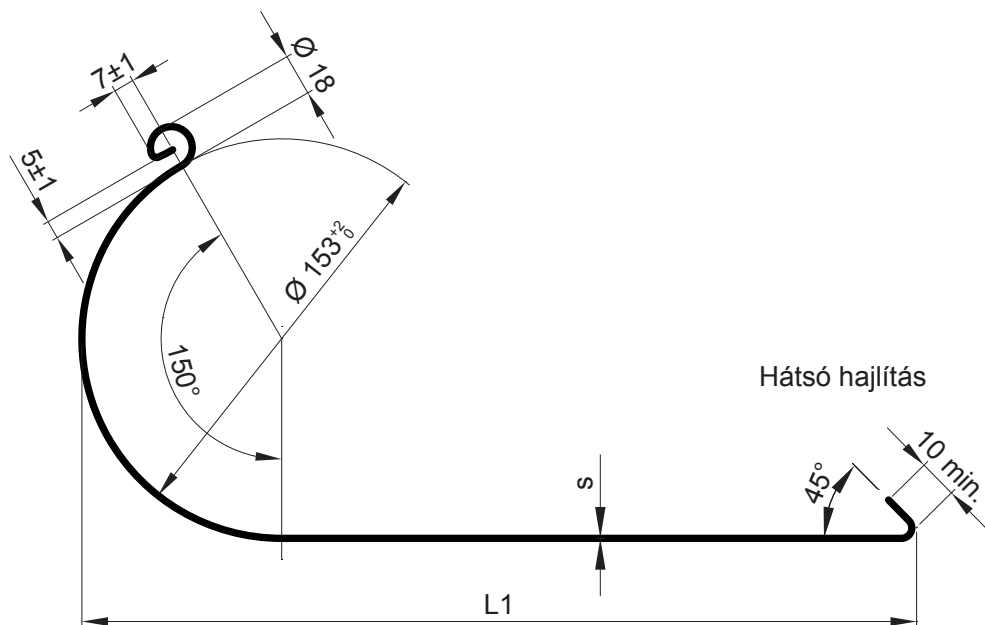

MŰSZAKI LAP

## W-WZS

**TM** Alumínium színes – Barna – RAL 8028

Méretek [mm]			
Néviéges méret	s	* L	L1
650	0,70	480	470

\* L – hossz hátrahajlítás nélkül

INDEX	VÁLTOZÁS	DÁTUM	ALÁÍRÁS	<b>KJG</b>	Scan code for 3D model	
				QUALITY®		
ANYAGMÁRKA			H.O.	TÖMEG kg	MÉRET	
MÉRET, FÉLKÉSZ TERMÉK				STN	OSZTÁLYOZÁSI SZÁM	
SEGÉDBERENDEZÉS				MEGJEGYZÉS	POZÍCIÓSZÁM	
KIDOLGOZTA	Ing. Kluska M.			KORÁBBI RAJZ	RAJZSZÁM	
KIPRÓBÁLTA			TECHNOLÓGUS			
NÉV				Lapok száma	W-WZS	Lap
Fekvőeresz [s=0,70]						