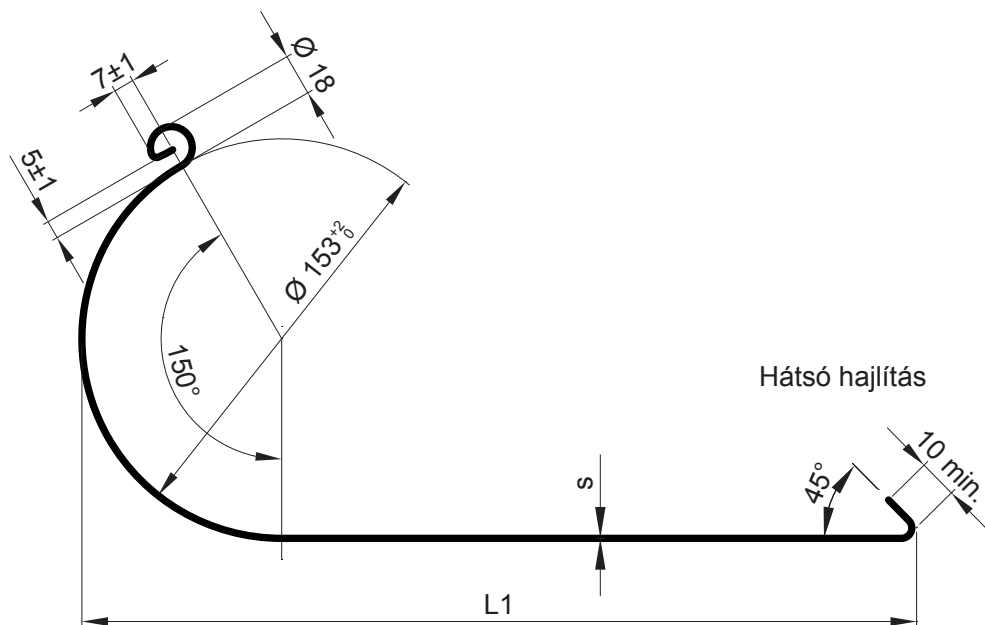

MŰSZAKI LAP

## W-WZS

**BH** Alumínium színes – Világos ezüst – RAL 9006

Méretek [mm]			
Néviéges méret	s	* L	L1
670	0,70	500	510

\* L – hossz hátrahajlítás nélkül

INDEX		DÁTUM		<b>KJG</b> QUALITY®	Scan code for 3D model	
VÁLTOZÁS		ALÁÍRÁS				
ANYAGMÁRKA		H.O.	TÖMEG kg	MÉRET		
MÉRET, FÉLKÉSZ TERMÉK			STN	OSZTÁLYOZÁSI SZÁM		
SEGÉDBERENDEZÉS			MEGJEGYZÉS	POZÍCIÓSZÁM		
KIDOLGOZTA Ing. Kluska M.			KORÁBBI RAJZ	RAJZSZÁM		
KIPRÓBÁLTA						
TECHNOLÓGUS	TECHNOLÓGUS					
NÉV	Fekvőeresz [s=0,70]		Lapok száma	W-WZS	Lap	