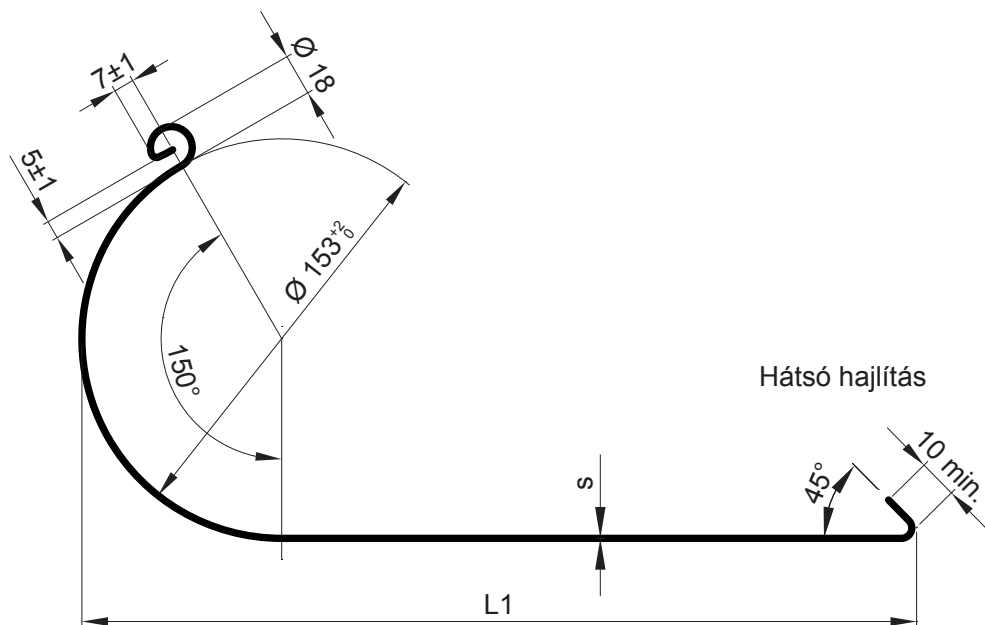

MŰSZAKI LAP

## W-WZS

**OC** Alumínium színes – Bordó – RAL 3009

Méretek [mm]			
Néviéges méret	s	* L	L1
670	0,70	500	510

\* L – hossz hátrahajlítás nélkül

INDEX	VÁLTOZÁS	DÁTUM	ALÁÍRÁS	<b>KJG</b>	Scan code for 3D model
				QUALITY®	
ANYAGMÁRKA	H.O.		TÖMEG kg	MÉRET	
MÉRET, FÉLKÉSZ TERMÉK			STN	OSZTÁLYOZÁSI SZÁM	
SEGÉDBERENDEZÉS			MEGJEGYZÉS	POZÍCIÓSZÁM	
KIDOLGOZTA Ing. Kluska M.			KORÁBBI RAJZ	RAJZSZÁM	
KIPRÓBÁLTA					
TECHNOLÓGUS	TECHNOLÓGUS				
NÉV	Fekvőeresz [s=0,70]		Lapok száma	W-WZS	Lap