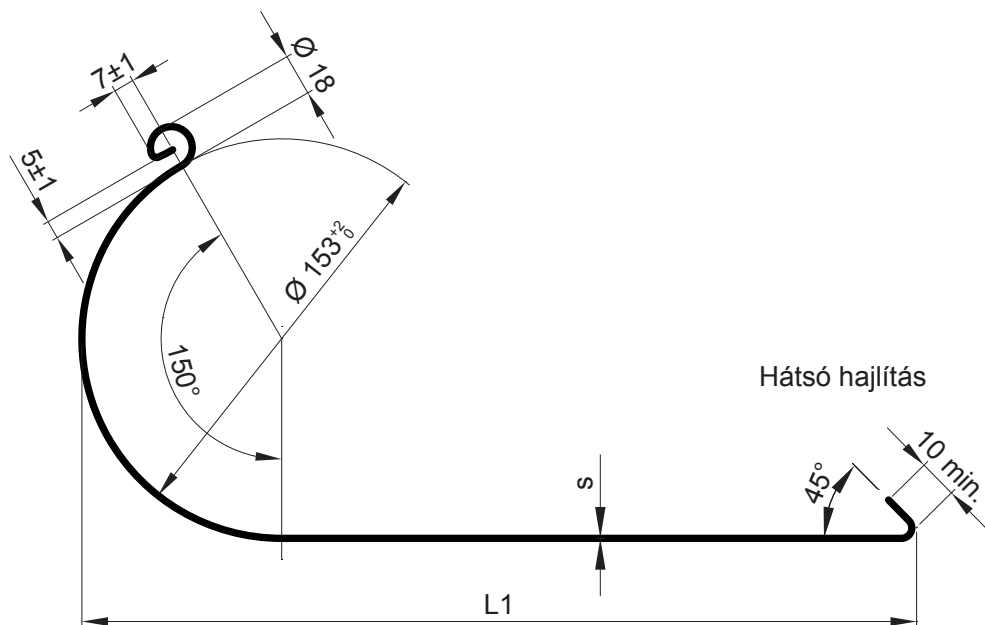

MŰSZAKI LAP

## W-WZS

**OC** Alumínium színes – Bordó – RAL 3009

Méretek [mm]			
Néviéges méret	s	* L	L1
650	0,70	480	470

\* L – hossz hátrahajlítás nélkül

INDEX		DÁTUM		<b>KJG</b> QUALITY®	Scan code for 3D model	
VÁLTOZÁS		ALÁÍRÁS				
ANYAGMÁRKA		H.O.	TÖMEG kg	MÉRET		
MÉRET, FÉLKÉSZ TERMÉK						
SEGÉDBERENDEZÉS			STN	OSZTÁLYOZÁSI SZÁM		
KIDOLGOZTA Ing. Kluska M.			MEGJEGYZÉS	POZÍCIÓSZÁM		
KIPRÓBÁLTA						
TECHNOLÓGUS	TECHNOLÓGUS		KORÁBBI RAJZ	RAJZSZÁM		
NÉV	Fekvőeresz [s=0,70]		Lapok száma	W-WZS	Lap	