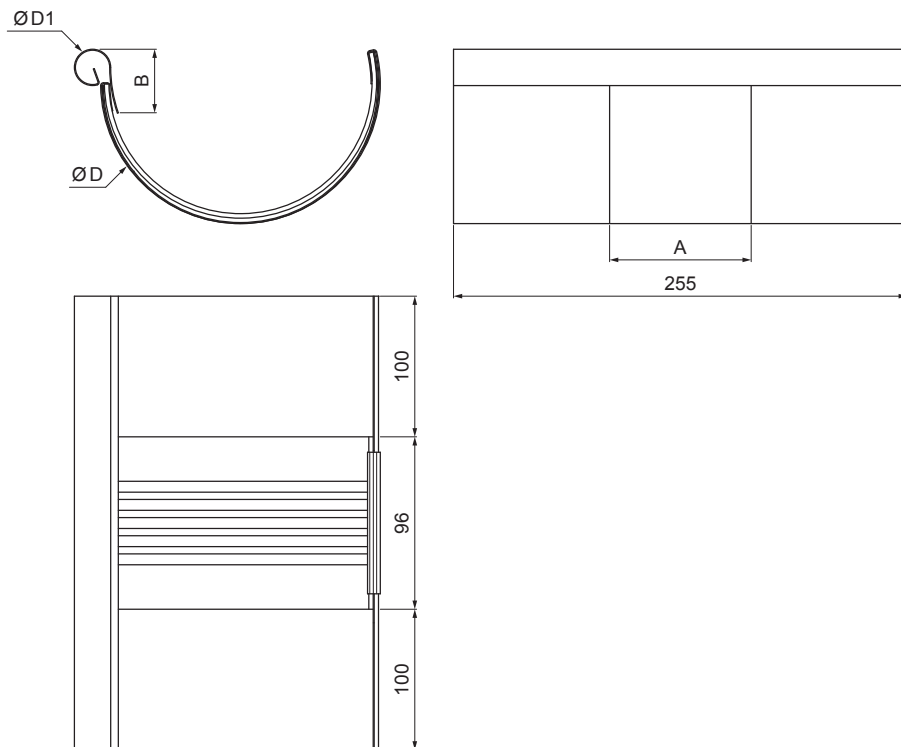

MŰSZAKI LAP

DILATÁCIÓS BETÉT

W-WZDI

TM Alumínium színes – Barna – RAL 8028

INDEX	VÁLTOZÁS	DÁTUM	ALÁÍRÁS	KJG	Scan code for 3D model	
				QUALITY®		
ANYAGMÁRKA			H.O.	TÖMEG kg	MÉRET	
MÉRET, FÉLKÉSZ TERMÉK				STN	OSZTÁLYOZÁSI SZÁM	
SEGÉDBERENDEZÉS				MEGJEGYZÉS	POZÍCIÓSZÁM	
KIDOLGOZTA Ing. Kluska M.				KORÁBBI RAJZ	RAJZSZÁM	
KIPRÓBÁLTA						
TECHNOLÓGUS				TECHNOLÓGUS	KORÁBBI RAJZ	RAJZSZÁM
NÉV				Lapok száma		
Dilatációs betét				W-WZDI		
				Lap		

Létrehozva: 22.04.2026 03:39:03

Műszaki változások fenntartva

Méretek [mm]					
Néveges méret	Ø D 1	Ø D	A	B	k. sz.
250/260	19	105	83	37	191
285/260	21	127	77	43	214
333/260	21	153	75	40	262
400/260	23	190	84	34	316