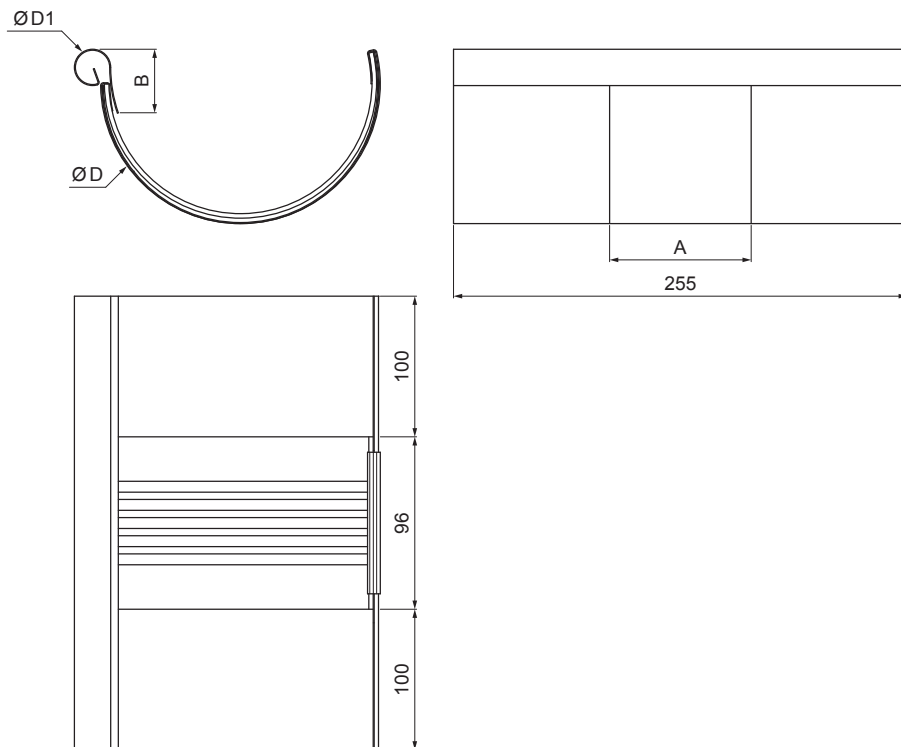

MŰSZAKI LAP

DILATÁCIÓS BETÉT

W-WZDI

TM Alumínium színes – Barna – RAL 8028

INDEX	VÁLTOZÁS	DÁTUM	ALÁÍRÁS	KJG	Scan code for 3D model	
				QUALITY®		
ANYAGMÁRKA			H.O.	TÖMEG kg	MÉRET	
MÉRET, FÉLKÉSZ TERMÉK				STN	OSZTÁLYOZÁSI SZÁM	
SEGÉDBERENDEZÉS				MEGJEGYZÉS	POZÍCIÓSZÁM	
KIDOLGOZTA Ing. Kluska M.				KORÁBBI RAJZ	RAJZSZÁM	
KIPRÓBÁLTA				TECHNOLÓGUS		
TECHNOLÓGUS				NÉV		
Dilatációs betét				Lapok száma	W-WZDI	Lap

Létrehozva: 06.06.2026 07:58:36

Műszaki változások fenntartva

Méretek [mm]					
Néviéges méret	Ø D 1	Ø D	A	B	k. sz.
250/260	19	105	83	37	191
285/260	21	127	77	43	214
333/260	21	153	75	40	262
400/260	23	190	84	34	316