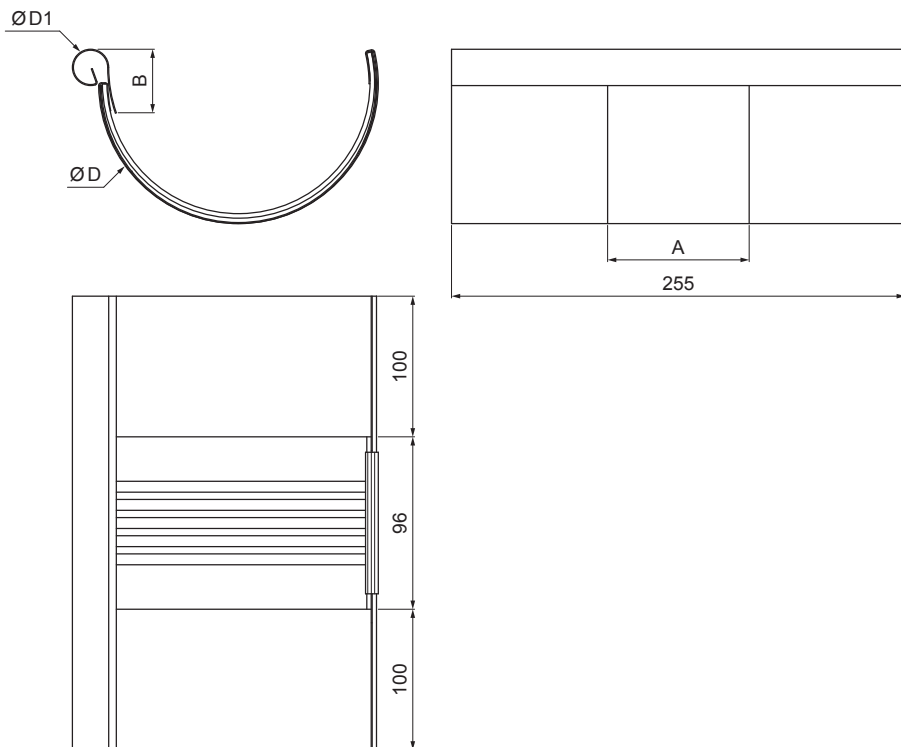

MŰSZAKI LAP

DILATÁCIÓS BETÉT

W-WZDI

W Alumínium – Natur

Méretek [mm]					
Néveges méret	Ø D 1	Ø D	A	B	k. sz.
250/260	19	105	83	37	191
285/260	21	127	77	43	214
333/260	21	153	75	40	262
400/260	23	190	84	34	316

INDEX	VÁLTOZÁS	DÁTUM	ALÁÍRÁS	KJG QUALITY®	Scan code for 3D model	
ANYAGMÁRKA			H.O.	TÖMEG kg	MÉRET	
MÉRET, FÉLKÉSZ TERMÉK				STN	OSZTÁLYOZÁSI SZÁM	
SEGÉDBERENDEZÉS				MEGJEGYZÉS	POZÍCIÓSZÁM	
KIDOLGOZTA Ing. Kluska M.				RAJZSZÁM		
KIPRÓBÁLTA				RAJZSZÁM		
TECHNOLÓGUS		TECHNOLÓGUS		KORÁBBI RAJZ	RAJZSZÁM	
NÉV Dilatációs betét				Lapok száma	W-WZDI	Lap