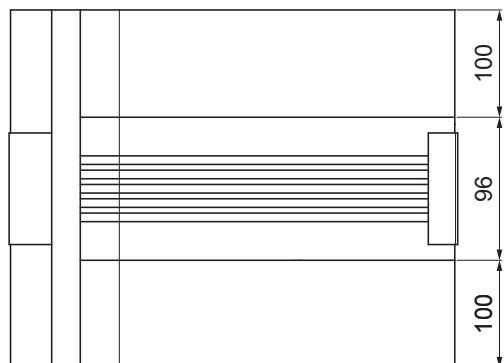

MŰSZAKI LAP FEKVÖERESZ DILATÁCIO

W-WZSDI

B Alumínium színes – Fehér – RAL 9010

INDEX	VÁLTOZÁS	DÁTUM	ALÁÍRÁS			
ANYAGMÁRKA	H.O.		TÖMEG kg			
MÉRET, FÉLKÉSZ TERMÉK			STN		OSZTÁLYOZÁSI SZÁM	
SEGÉDBERENDEZÉS			MEGJEGYZÉS		POZÍCIÓSZÁM	
KIDOLGOZTA	Ing. Kluska M.	TECHNOLÓGUS		KORÁBBI RAJZ	RAJZSZÁM	
KIPRÓBÁLTA			NÉV		Lap száma	
TECHNOLÓGUS			Fekvőeresz dilatáció		W-WZSDI	
NÉV			Lap száma		Lap	

Létrehozva: 22.04.2026 15:38:42

Műszaki változások fenntartva

Méretek [mm]		
Néviéges méret	Ø D1	Ø D
670/260	21	153