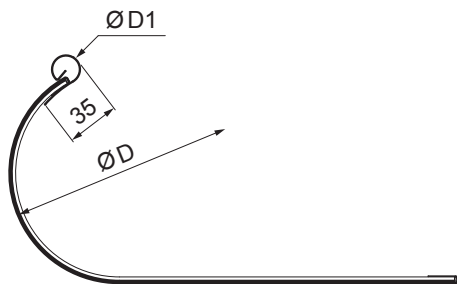

MŰSZAKI LAP FEKVÖERESZ DILATÁCIO

W-WZSDI

B Alumínium színes – Fehér – RAL 9010

INDEX	VÁLTOZÁS	DÁTUM	ALÁÍRÁS			
ANYAGMÁRKA	H.O.		TÖMEG kg			
MÉRET, FÉLKÉSZ TERMÉK			STN		OSZTÁLYOZÁSI SZÁM	
SEGÉDBERENDEZÉS			MEGJEGYZÉS		POZÍCIÓSZÁM	
KIDOLGOZTA	Ing. Kluska M.	TECHNOLÓGUS		KORÁBBI RAJZ	RAJZSZÁM	
KIPRÓBÁLTA			NÉV		Lap száma	
TECHNOLÓGUS			Fekvőeresz dilatáció		W-WZSDI	
NÉV			Lap száma		Lap	

Létrehozva: 22.04.2026 15:38:42

Műszaki változások fenntartva

Méretek [mm]		
Néviéges méret	Ø D1	Ø D
670/260	21	153