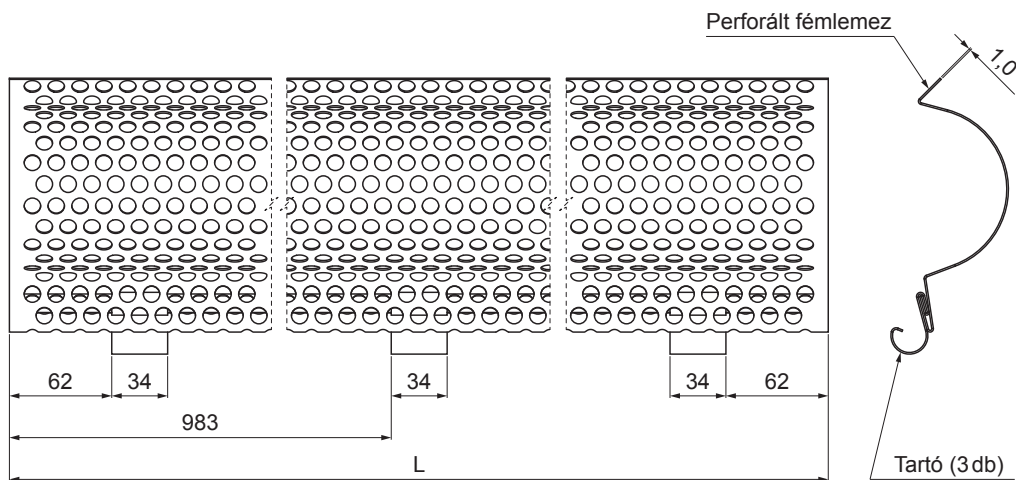

MŰSZAKI LAP LOMBRÁCS

W-WZNLM

AN Alumínium színes – Antracit – RAL 7016

INDEX	VÁLTOZÁS	DÁTUM	ALÁÍRÁS	KJG QUALITY®	Scan code for 3D model	
ANYAGMÁRKA		H.O.	TÖMEG kg	MÉRET		
MÉRET, FÉLKÉSZ TERMÉK		STN	OSZTÁLYOZÁSI SZÁM			
SEGÉDBERENDEZÉS		MEGJEGYZÉS	POZÍCIÓSZÁM			
KIDOLGOZTA	Ing. Kluska M.	TECHNOLÓGUS	KORÁBBI RAJZ	RAJZSZÁM		
KIPRÓBÁLTA			Lapok száma	W-WZNLM	Lap	
NEV	Lombrács					

Létrehozva: 22.04.2026 01:52:53

Műszaki változások fenntartva

Méretek [mm]	
Néviéges méret	L
333	2000