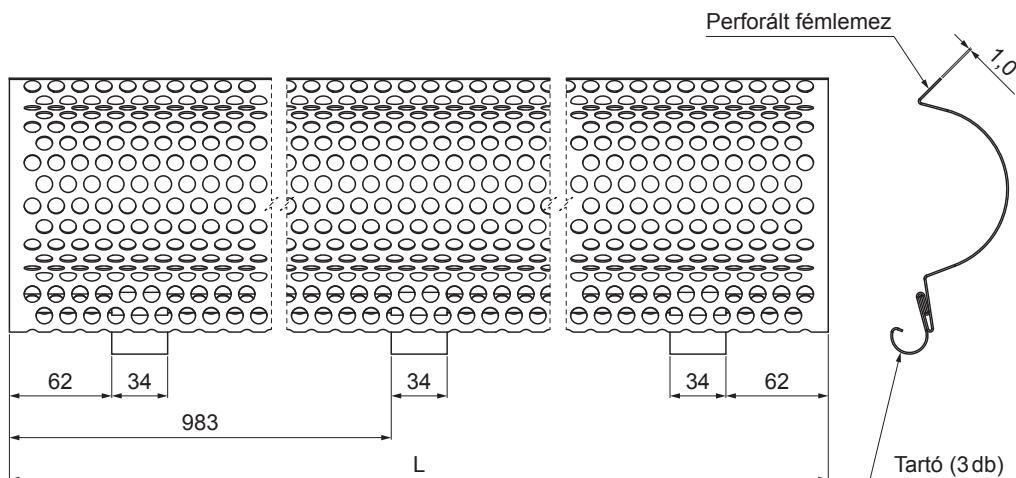

MŰSZAKI LAP LOMBRÁCS

W-WZNL M

TM Alumínium színes – Barna – RAL 8028

INDEX	VÁLTOZÁS	DÁTUM	ALÁÍRÁS		
ANYAGMÁRKA	H.O.	TÖMEG kg	MÉRET		
MÉRET, FÉLKÉSZ TERMÉK	SEGÉDBERENDEZÉS	STN	OSZTÁLYOZÁSI SZÁM		
KIDOLGOZTA Ing. Kluska M.	KIPRÓBÁLTA	MEGJEGYZÉS	POZÍCIÓSZÁM		
TECHNOLÓGUS	TECHNOLÓGUS	KORÁBBI RAJZ	RAJZSZÁM		
NÉV	Lombrács	Lapok száma	W-WZNL M	Lap	

Létrehozva: 05.06.2026 18:39:07

Műszaki változások fenntartva

Méretek [mm]	
Néviéges méret	L
333	2000