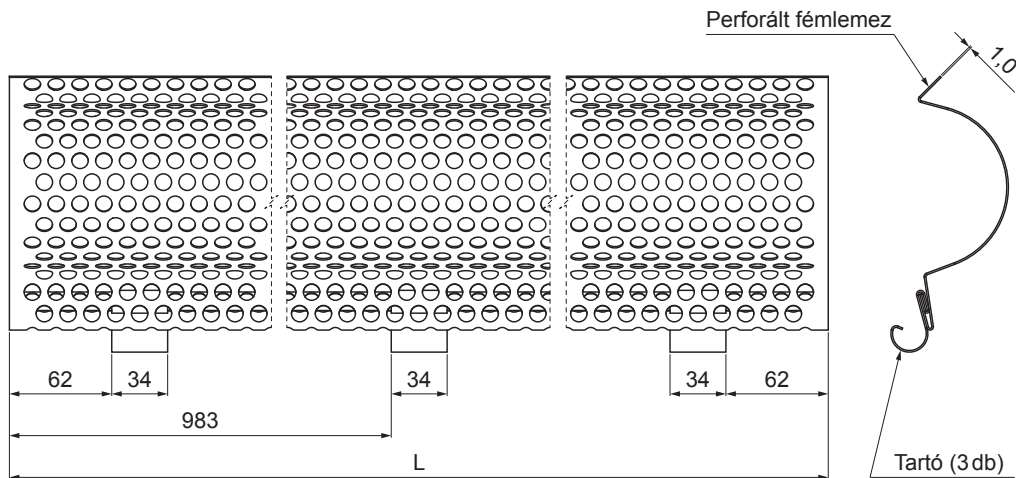

MŰSZAKI LAP

LOMBRÁCS

W-WZNLM

SS Alumínium színes – Egérszürke – RAL 7005

INDEX	VÁLTOZÁS	DÁTUM	ALÁÍRÁS	KJG	Scan code for 3D model	
				QUALITY®		
ANYAGMÁRKA			H.O.	TÖMEG kg	MÉRET	
MÉRET, FÉLKÉSZ TERMÉK				STN	OSZTÁLYOZÁSI SZÁM	
SEGÉDBERENDEZÉS				MEGJEGYZÉS	POZÍCIÓSZÁM	
KIDOLGOZTA Ing. Kluska M.				KORÁBBI RAJZ	RAJZSZÁM	
KIPRÓBÁLTA						
TECHNOLÓGUS				TECHNOLÓGUS		
NÉV				Lapok száma		
Lombrács				W-WZNLM Lap		

Létrehozva: 21.04.2026 18:16:36

Műszaki változások fenntartva

Méretek [mm]	
Néviéges méret	L
333	2000