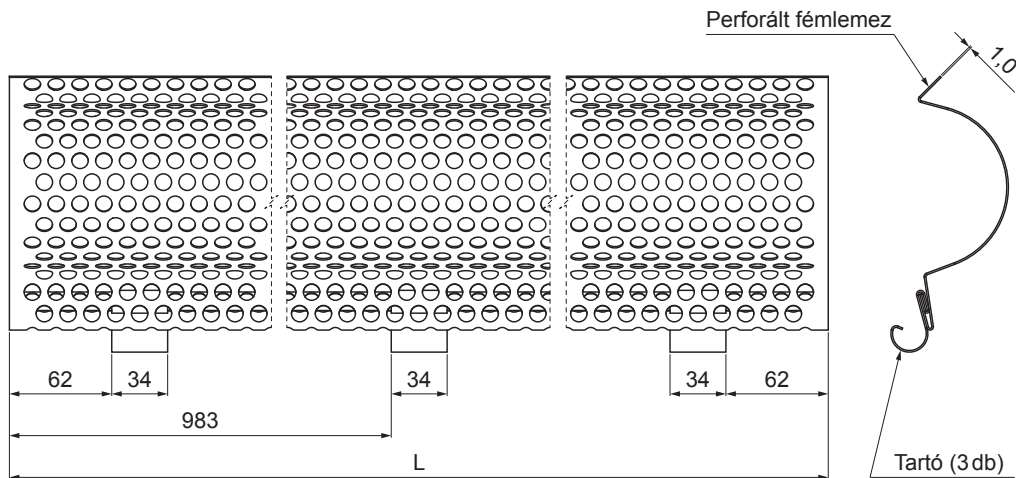

# MŰSZAKI LAP LOMBRÁCS

## W-WZNL M

**BHT** Alumínium színes – Sötét ezüst – RAL 9007

INDEX	VÁLTOZÁS	DÁTUM	ALÁÍRÁS	  	
ANYAGMÁRKA		H.O.	TÖMEG kg		MÉRET
MÉRET, FÉLKÉSZ TERMÉK				STN	OSZTÁLYOZÁSI SZÁM
SEGÉDBERENDEZÉS				MEGJEGYZÉS	POZÍCIÓSZÁM
KIDOLGOZTA Ing. Kluska M.				KORÁBBI RAJZ	RAJZSZÁM
KIPRÓBÁLTA					
TECHNOLÓGUS	TECHNOLÓGUS			KORÁBBI RAJZ	RAJZSZÁM
NÉV	Lombrács		Lapok száma	W-WZNL M Lap 	

Létrehozva: 07.06.2026 12:30:53

Műszaki változások fenntartva

Méretek [mm]	
Néviéges méret	L
333	2000