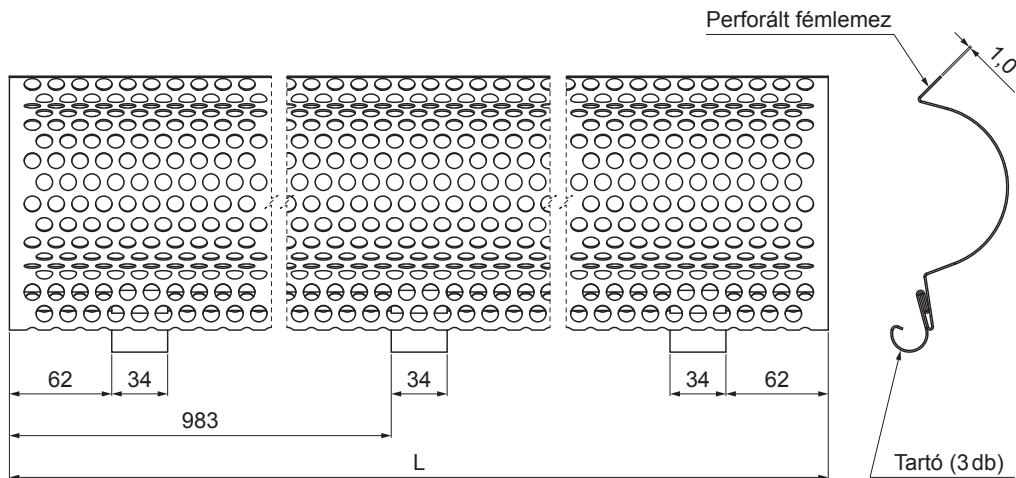

# MŰSZAKI LAP LOMBRÁCS

## W-WZNL M

**BHT** Alumínium színes – Sötét ezüst – RAL 9007

INDEX	VÁLTOZÁS	DÁTUM	ALÁÍRÁS	<b>KJG</b> QUALITY®	Scan code for 3D model	
ANYAGMÁRKA	H.O.		TÖMEG kg	MÉRET		
MÉRET, FÉLKÉSZ TERMÉK	SEGÉDBERENDEZÉS		STN	OSZTÁLYOZÁSI SZÁM		
KIDOLGOZTA Ing. Kluska M.	KIPRÓBÁLTA		MEGJEGYZÉS	POZÍCIÓSZÁM		
TECHNOLÓGUS	TECHNOLÓGUS	KORÁBBI RAJZ	RAJZSZÁM			
NÉV	Lombrács		Lapok száma	W-WZNL M		Lap

Létrehozva: 07.03.2026 11:28:13

Műszaki változások fenntartva

Méretek [mm]	
Néviéges méret	L
333	2000