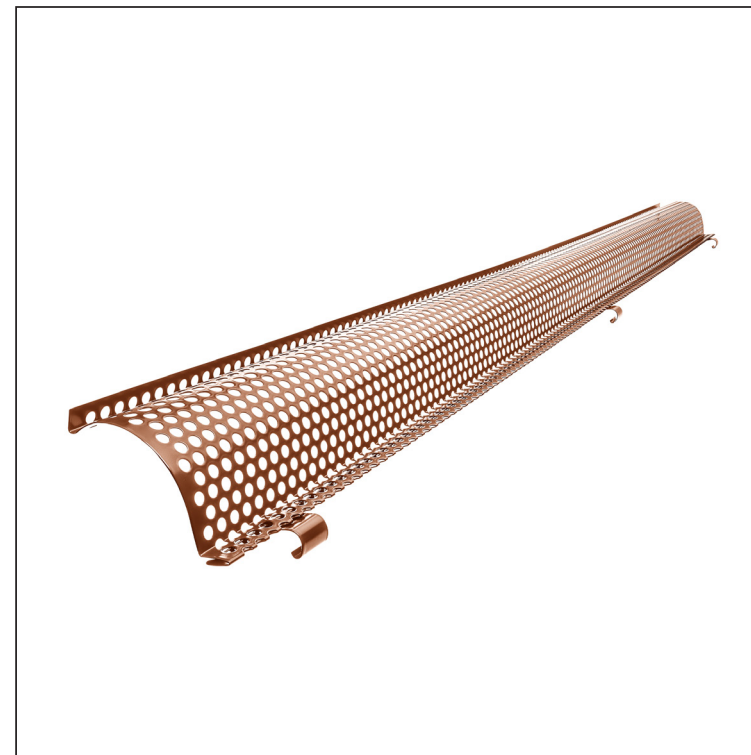

## LOMBRÁCS

# W-WZNLM

**MH** Alumínium színes – Cserépszín – RAL 8004

INDEX	VÁLTOZÁS	DÁTUM	ALÁÍRÁS	<b>KJG</b>	Scan code for 3D model
				QUALITY®	
ANYAGMÁRKA			H.O.	TÖMEG kg	MÉRET
MÉRET, FÉLKÉSZ TERMÉK				STN	OSZTÁLYOZÁSI SZÁM
SEGÉDBERENDEZÉS				MEGJEGYZÉS	POZÍCIÓSZÁM
KIDOLGOZTA	Ing. Kluska M.			KORÁBBI RAJZ	RAJZSZÁM
KIPRÓBÁLTA					
TECHNOLÓGUS	TECHNOLÓGUS				
NÉV			Lap száma		
Lombrács			W-WZNLM Lap		