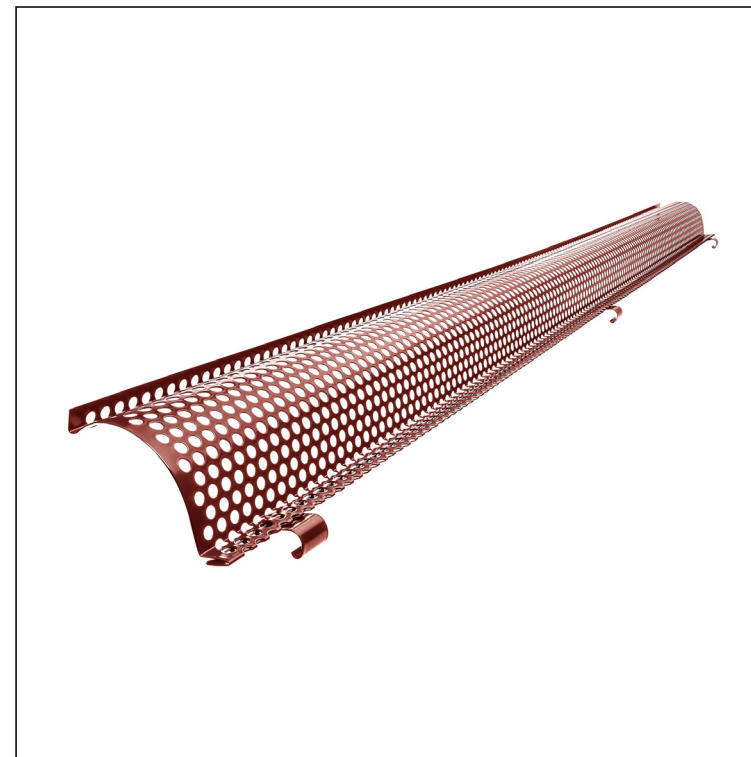

MŰSZAKI LAP LOMBRÁCS

W-WZNL M

OC Alumínium színes – Bordó – RAL 3009

INDEX	VÁLTOZÁS	DÁTUM	ALÁÍRÁS	KJG	Scan code for 3D model	
				QUALITY®		
ANYAGMÁRKA			H.O.	TÖMEG kg	MÉRET	
MÉRET, FÉLKÉSZ TERMÉK						
SEGÉDBERENDEZÉS				STN	OSZTÁLYOZÁSI SZÁM	
KIDOLGOZTA	Ing. Kluska M.			MEGJEGYZÉS	POZÍCIÓSZÁM	
KIPRÓBÁLTA						
TECHNOLÓGUS		TECHNOLÓGUS			KORÁBBI RAJZ	RAJZSZÁM
NÉV				Lapok száma		
Lombrács				W-WZNL M		
				Lap		

Létrehozva: 07.06.2026 11:54:05

Műszaki változások fenntartva

Méretek [mm]	
Néviéges méret	L
333	2000