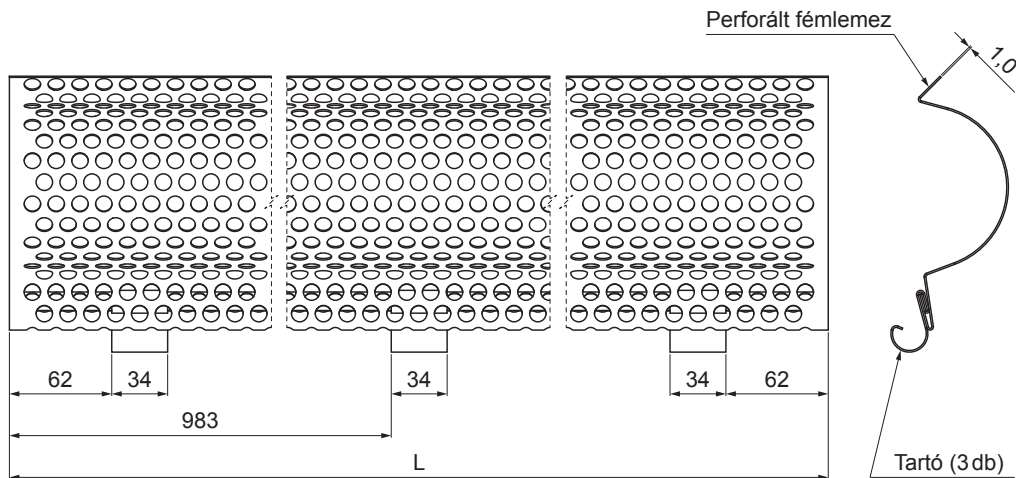

MŰSZAKI LAP LOMBRÁCS

W-WZNL M

B Alumínium színes – Fehér – RAL 9010

INDEX	VÁLTOZÁS	DÁTUM	ALÁÍRÁS	  
ANYAGMÁRKA		H.O.	TÖMEG kg	
MÉRET, FÉLKÉSZ TERMÉK			STN	OSZTÁLYOZÁSI SZÁM
SEGÉDBERENDEZÉS			MEGJEGYZÉS	POZÍCIÓSZÁM
KIDOLGOZTA Ing. Kluska M.			KORÁBBI RAJZ	RAJZSZÁM
KIPRÓBÁLTA				
TECHNOLÓGUS	TECHNOLÓGUS		KORÁBBI RAJZ	RAJZSZÁM
NÉV	Lombrács		Lapok száma	W-WZNL M Lap 

Létrehozva: 05.06.2026 22:19:11

Műszaki változások fenntartva

Méretek [mm]	
Néviéges méret	L
333	2000