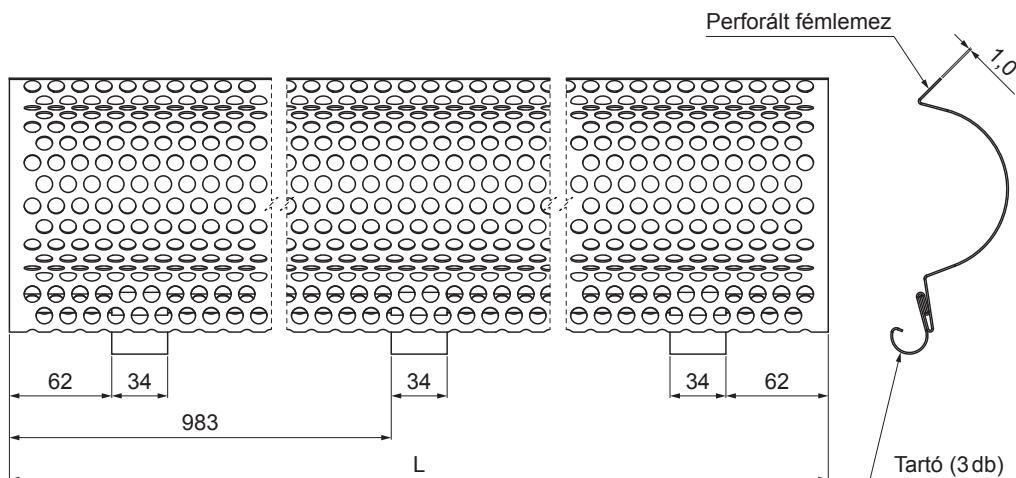

MŰSZAKI LAP LOMBRÁCS

W-WZNL M

MZ Alumínium színes – Mohazöld – RAL 6005

INDEX	VÁLTOZÁS	DÁTUM	ALÁÍRÁS	KJG	Scan code for 3D model	
ANYAGMÁRKA			H.O.	TÖMEG kg	MÉRET	
MÉRET, FÉLKÉSZ TERMÉK				STN	OSZTÁLYOZÁSI SZÁM	
SEGÉDBERENDEZÉS				MEGJEGYZÉS	POZÍCIÓSZÁM	
KIDOLGOZTA Ing. Kluska M.				KORÁBBI RAJZ	RAJZSZÁM	
KIPRÓBÁLTA						
TECHNOLÓGUS			TECHNOLÓGUS			
NÉV			Lombrács		Lap száma	W-WZNL M Lap

Létrehozva: 07.06.2026 02:49:55

Műszaki változások fenntartva

Méretek [mm]	
Néviéges méret	L
333	2000