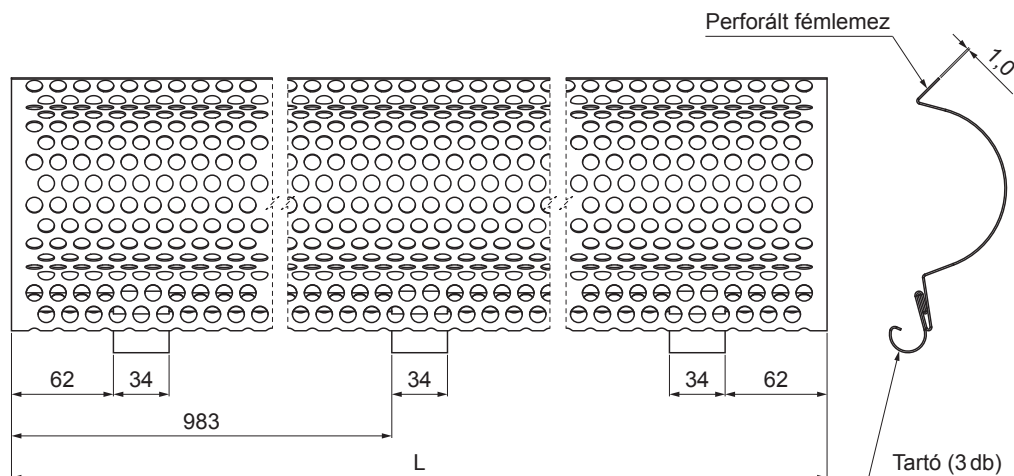

MŰSZAKI LAP LOMBRÁCS

W-WZNL M

W Alumínium – Natur

INDEX	VÁLTOZÁS	DÁTUM	ALÁÍRÁS		
ANYAGMÁRKA	H.O.	TÖMEG kg	MÉRET		
MÉRET, FÉLKÉSZ TERMÉK	SEGÉDBERENDEZÉS	STN	OSZTÁLYOZÁSI SZÁM		
KIDOLGOZTA Ing. Kluska M.	KIPRÓBÁLTA	MEGJEGYZÉS	POZÍCIÓSZÁM		
TECHNOLÓGUS	TECHNOLÓGUS	KORÁBBI RAJZ	RAJZSZÁM		
NÉV	Lombrács	Lapok száma	W-WZNL M	Lap	

Létrehozva: 21.04.2026 08:25:07

Műszaki változások fenntartva

Méretek [mm]	
Néviéges méret	L
333	2000