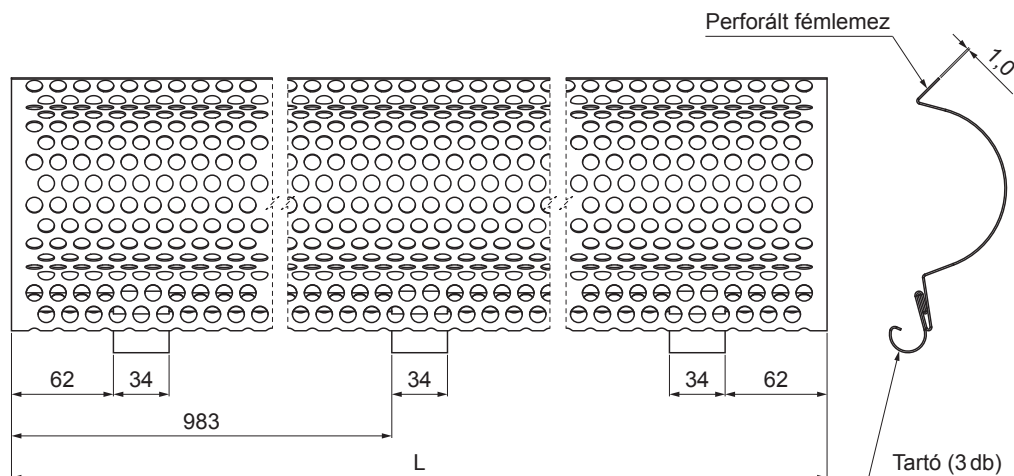

MŰSZAKI LAP LOMBRÁCS

W-WZNL M

W Alumínium – Natur

INDEX	VÁLTOZÁS	DÁTUM	ALÁÍRÁS	  
ANYAGMÁRKA	H.O.	TÖMEG kg	MÉRET	
MÉRET, FÉLKÉSZ TERMÉK	SEGÉDBERENDEZÉS	STN	OSZTÁLYOZÁSI SZÁM	
KIDOLGOZTA Ing. Kluska M.	KIPRÓBÁLTA	MEGJEGYZÉS	POZÍCIÓSZÁM	
TECHNOLÓGUS	TECHNOLÓGUS	KORÁBBI RAJZ	RAJZSZÁM	
NÉV	Lombrács	Lapok száma	W-WZNL M Lap	

Létrehozva: 05.06.2026 11:04:46

Műszaki változások fenntartva

Méretek [mm]	
Néviéges méret	L
333	2000