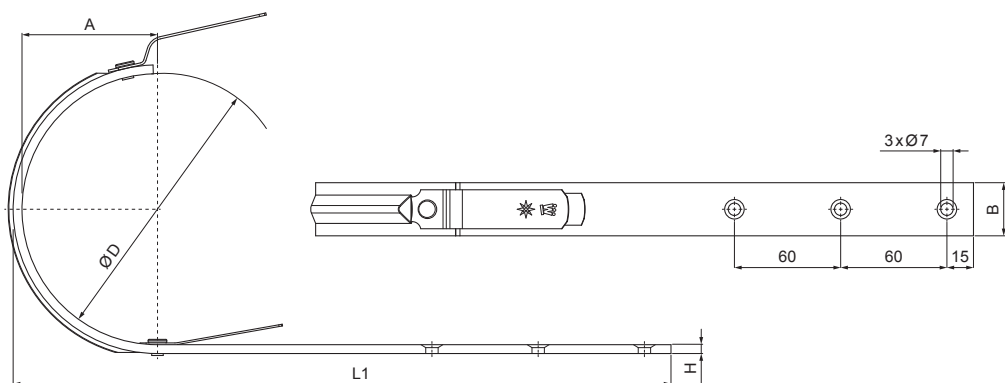

MŰSZAKI LAP

CSATORNATARTÓ

W-WHP

TM Alumínium színes – Barna – RAL 8028

Méretek [mm]				
Néveges méret	A	B x H	ØD	L1
250/430	50	23 x 7	105	310
280/480	61	28 x 7	127	337
333/550	74	28 x 7	153	385
333/650	74	28 x 7	153	485
400/650	93	30 x 7	192	436

INDEX	VÁLTOZÁS	DÁTUM	ALÁÍRÁS	KJG QUALITY®		Scan code for 3D model	QR
				H.O.	TÖMEG kg		
ANYAGMÁRKA						MÉRET	
MÉRET, FÉLKÉSZ TERMÉK							
SEGÉDBERENDEZÉS					STN	OSZTÁLYOZÁSI SZÁM	
KIDOLGOZTA Ing. Kluska M.					MEGJEGYZÉS	POZÍCIÓSZÁM	
KIPRÓBÁLTA							
TECHNOLÓGUS				TECHNOLÓGUS	KORÁBBI RAJZ	RAJZSZÁM	
NÉV				Csatornatartó		Lapok száma W-WHP Lap	