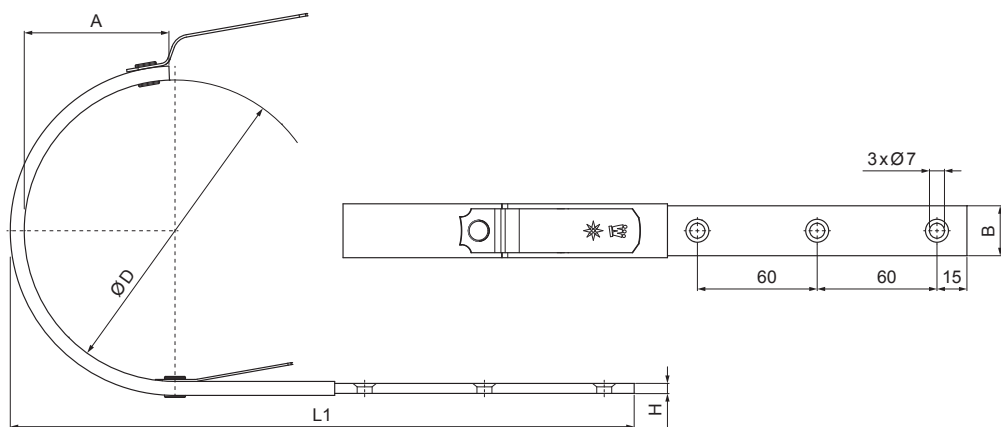

MŰSZAKI LAP

# CSATORNATARTÓ SZÁRNÉLKÜLI

W-WHP

**PZ** Alumínium színes – Patina zöld – RAL extra

INDEX	VÁLTOZÁS	DÁTUM	ALÁÍRÁS	<b>KJG</b>	Scan code for 3D model	
				QUALITY®		
ANYAGMÁRKA			H.O.	TÖMEG kg	MÉRET	
MÉRET, FÉLKÉSZ TERMÉK						
SEGÉDBERENDEZÉS				STN	OSZTÁLYOZÁSI SZÁM	
KIDOLGOZTA	Ing. Kluska M.			MEGJEGYZÉS	POZÍCIÓSZÁM	
KIPRÓBÁLTA						
TECHNOLÓGUS	TECHNOLÓGUS			KORÁBBI RAJZ	RAJZSZÁM	
NÉV			Csatornatartó szárnélküli		Lapok száma	W-WHP Lap

Létrehozva: 06.06.2026 13:30:01

Műszaki változások fenntartva

Méretek [mm]				
Néviéges méret	A	BxH	ØD	L1
333/550	74	28 x 7	153	385