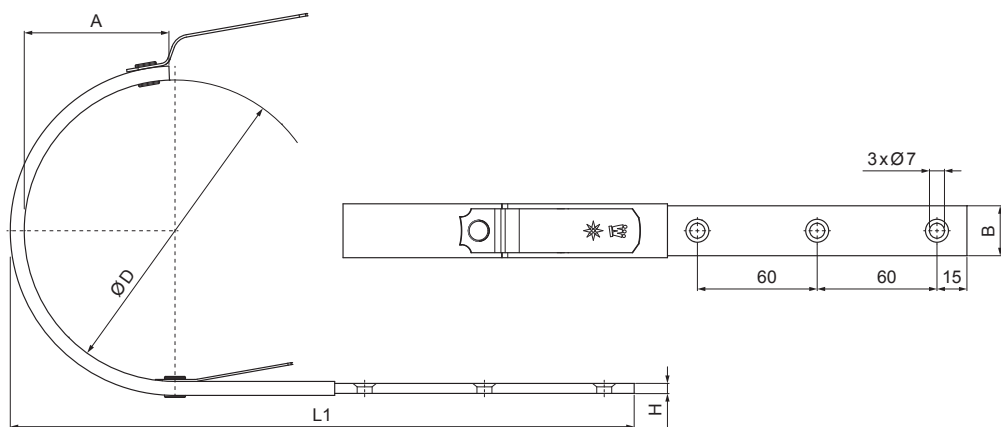

MŰSZAKI LAP

# CSATORNATARTÓ SZÁRNÉLKÜLI

W-WHP

**PZ** Alumínium színes – Patina zöld – RAL extra

INDEX	VÁLTOZÁS	DÁTUM	ALÁÍRÁS	<b>KJG</b>	Scan code for 3D model	
				QUALITY®		
ANYAGMÁRKA		H.O.	TÖMEG kg		MÉRET	
MÉRET, FÉLKÉSZ TERMÉK		STN		OSZTÁLYOZÁSI SZÁM		
SEGÉDBERENDEZÉS		MEGJEGYZÉS		POZÍCIÓSZÁM		
KIDOLGOZTA	Ing. Kluska M.	TECHNOLÓGUS		KORÁBBI RAJZ		RAJZSZÁM
KIPRÓBÁLTA		NÉV		Lapok száma		
TECHNOLÓGUS		Csatornatartó szárnélküli		W-WHP		
				Lap		

Létrehozva: 21.04.2026 21:51:12

Műszaki változások fenntartva

Méretek [mm]				
Néviéges méret	A	BxH	ØD	L 1
333/550	74	28 x 7	153	385