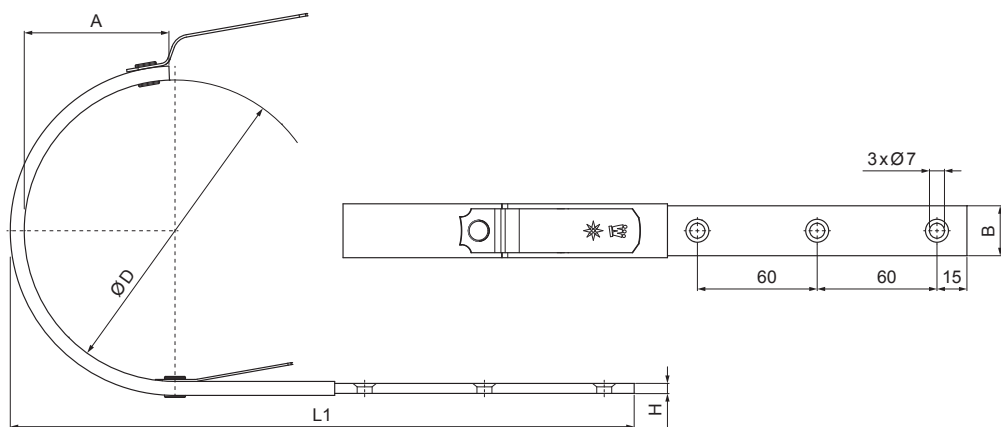

MŰSZAKI LAP

CSATORNATARTÓ SZÁRNÉLKÜLI

W-WHP

PM Alumínium színes – Patina réz – RAL extra

INDEX	VÁLTOZÁS	DÁTUM	ALÁÍRÁS	KJG	Scan code for 3D model	
				QUALITY®		
ANYAGMÁRKA			H.O.	TÖMEG kg	MÉRET	
MÉRET, FÉLKÉSZ TERMÉK				STN	OSZTÁLYOZÁSI SZÁM	
SEGÉDBERENDEZÉS				MEGJEGYZÉS	POZÍCIÓSZÁM	
KIDOLGOZTA Ing. Kluska M.				KORÁBBI RAJZ	RAJZSZÁM	
KIPRÓBÁLTA				NÉV		
TECHNOLÓGUS				Csatornatartó szárnélküli		
				Lapok száma	W-WHP	Lap

Létrehozva: 22.04.2026 04:05:40

Műszaki változások fenntartva

Méretek [mm]				
Néviéges méret	A	BxH	ØD	L1
333/550	74	28 x 7	153	385