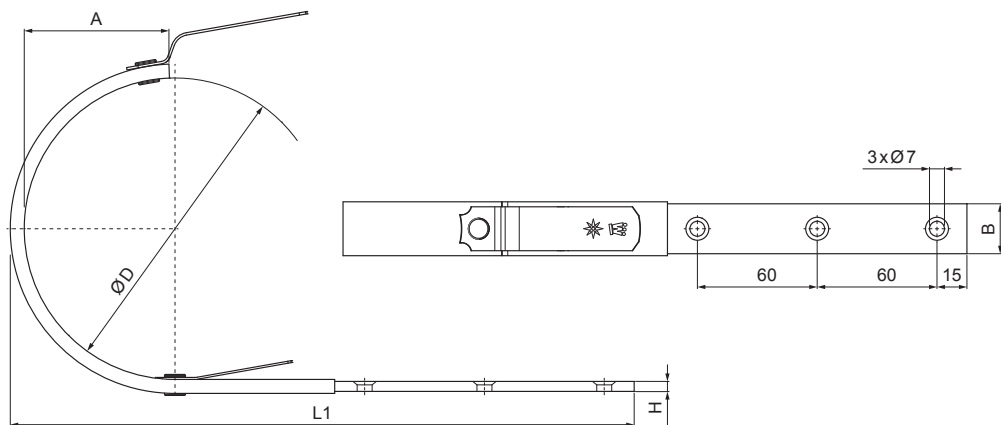

MŰSZAKI LAP

CSATORNATARTÓ SZÁRNÉLKÜLI

W-WHP

PM Alumínium színes – Patina réz – RAL extra

INDEX	VÁLTOZÁS	DÁTUM	ALÁÍRÁS	KJG	Scan code for 3D model
				QUALITY®	
ANYAGMÁRKA			H.O.	TÖMEG kg	MÉRET
MÉRET, FÉLKÉSZ TERMÉK					
SEGÉDBERENDEZÉS				STN	OSZTÁLYOZÁSI SZÁM
KIDOLGOZTA	Ing. Kluska M.			MEGJEGYZÉS	POZÍCIÓSZÁM
KIPRÓBÁLTA					
TECHNOLÓGUS	TECHNOLÓGUS			KORÁBBI RAJZ	RAJZSZÁM
NÉV			Lapok száma		
Csatornatartó szárnélküli			W-WHP		
			Lap		

Létrehozva: 07.06.2026 07:14:21

Műszaki változások fenntartva

Méretek [mm]				
Néviéges méret	A	BxH	ØD	L1
333/550	74	28 x 7	153	385