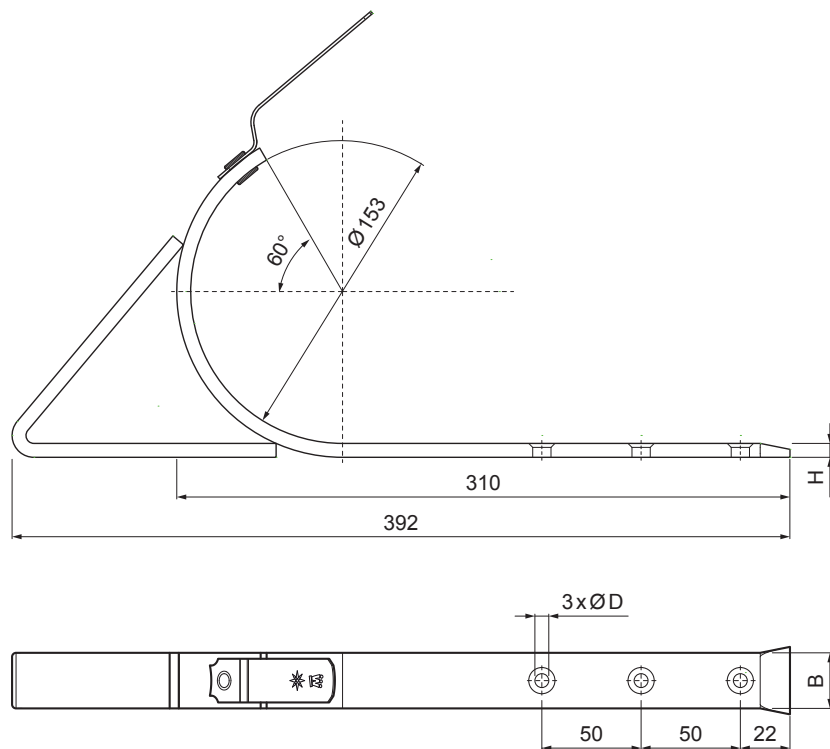

MŰSZAKI LAP

CSATORNATARTÓ FEKVÓERESZ

W-WHSG

BHT Alumínium színes – Sötét ezüst – RAL 9007

INDEX	VÁLTOZÁS	DÁTUM	ALÁÍRÁS	KJG	Scan code for 3D model
				QUALITY®	
ANYAGMÁRKA		H.O.	TÖMEG kg	MÉRET	
MÉRET, FÉLKÉSZ TERMÉK					
SEGÉDBERENDEZÉS			STN	OSZTÁLYOZÁSI SZÁM	
KIDOLGOZTA Ing. Kluska M.			MEGJEGYZÉS	POZÍCIÓSZÁM	
KIPRÓBÁLTA					
TECHNOLÓGUS	TECHNOLÓGUS		KORÁBBI RAJZ	RAJZSZÁM	
NÉV	Csatornatartó fekvőeresz		Lapok száma	W-WHSG	Lap

Létrehozva: 21.04.2026 23:16:27

Műszaki változások fenntartva

Méretek [mm]		
Néviéges méret	B x H	Ø D
4	28 x 7	7