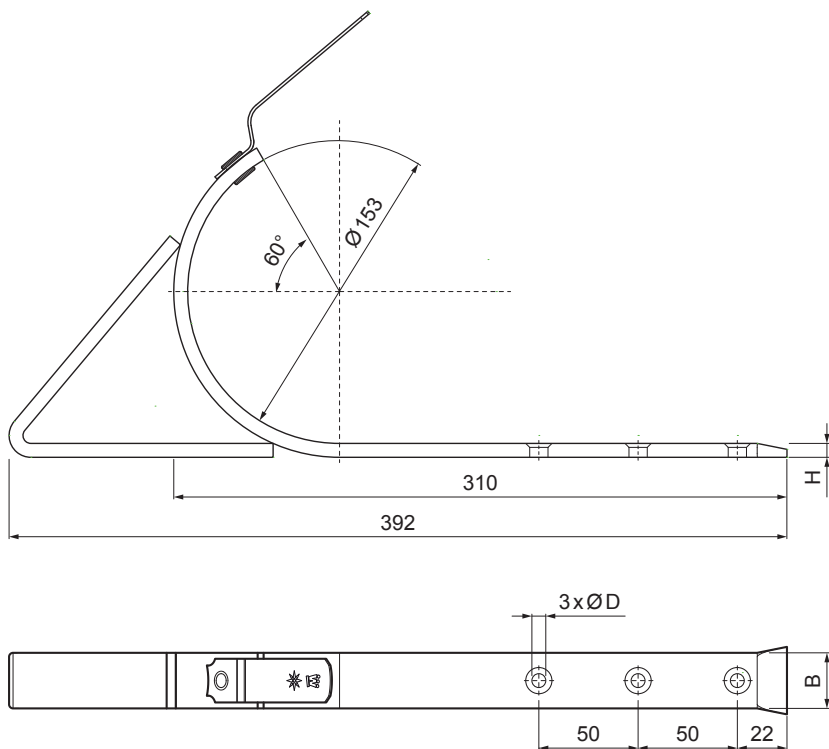

MŰSZAKI LAP

CSATORNATARTÓ FEKVÓERESZ

W-WHSG

BHT Alumínium színes – Sötét ezüst – RAL 9007

INDEX	VÁLTOZÁS	DÁTUM	ALÁÍRÁS	KJG	Scan code for 3D model	
				QUALITY®		
ANYAGMÁRKA			H.O.	TÖMEG kg	MÉRET	
MÉRET, FÉLKÉSZ TERMÉK						
SEGÉDBERENDEZÉS				STN	OSZTÁLYOZÁSI SZÁM	
KIDOLGOZTA	Ing. Kluska M.			MEGJEGYZÉS	POZÍCIÓSZÁM	
KIPRÓBÁLTA						
TECHNOLÓGUS	TECHNOLÓGUS			KORÁBBI RAJZ	RAJZSZÁM	
NÉV	Csatornatartó fekvőeresz			Lapok száma	W-WHSG	Lap

Létrehozva: 07.06.2026 12:30:43

Műszaki változások fenntartva

Méretek [mm]		
Néviéges méret	B x H	Ø D
4	28 x 7	7