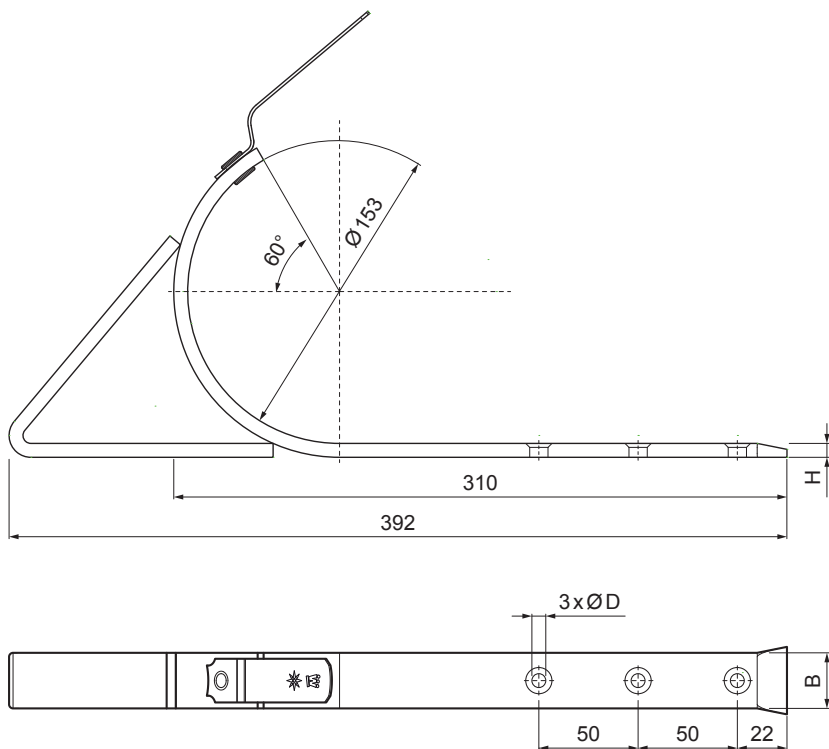

MŰSZAKI LAP

CSATORNATARTÓ FEKVÓERESZ

W-WHSG

MH Alumínium színes – Cserépszín – RAL 8004

INDEX	VÁLTOZÁS	DÁTUM	ALÁÍRÁS	KJG	Scan code for 3D model	
ANYAGMÁRKA			H.O.	TÖMEG kg	MÉRET	
MÉRET, FÉLKÉSZ TERMÉK						
SEGÉDBERENDEZÉS				STN	OSZTÁLYOZÁSI SZÁM	
KIDOLGOZTA	Ing. Kluska M.			MEGJEGYZÉS	POZÍCIÓSZÁM	
KIPRÓBÁLTA						
TECHNOLÓGUS	TECHNOLÓGUS			KORÁBBI RAJZ	RAJZSZÁM	
NÉV	Csatornatartó fekvőeresz			Lapok száma	W-WHSG	Lap

Létrehozva: 06.06.2026 14:43:21

Műszaki változások fenntartva

Méretek [mm]		
Néviéges méret	B x H	Ø D
4	28 x 7	7