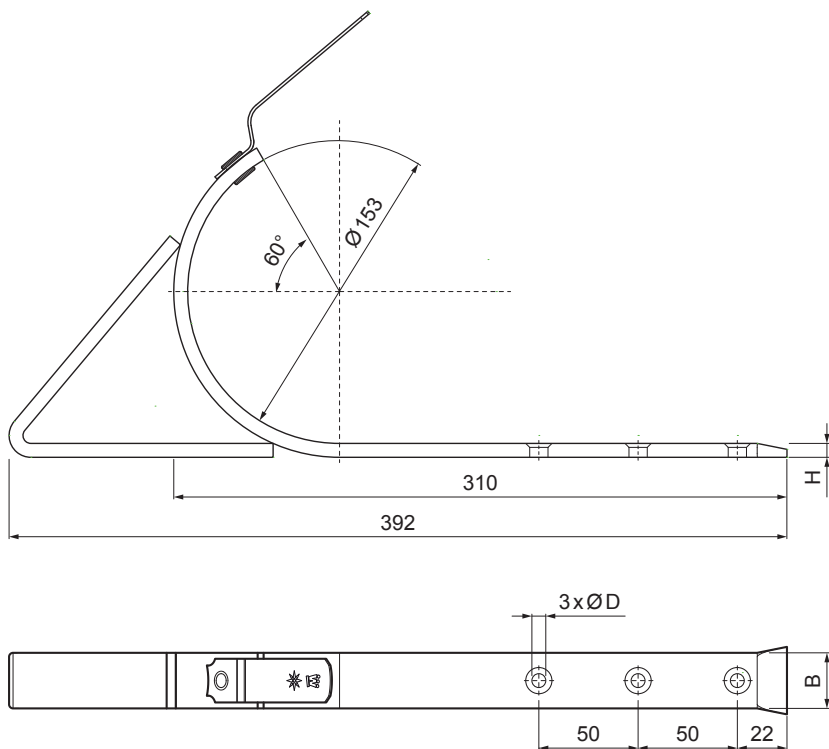

MŰSZAKI LAP

CSATORNATARTÓ FEKVÓERESZ

W-WHSG

MZ Alumínium színes – Mohazöld – RAL 6005

INDEX	VÁLTOZÁS	DÁTUM	ALÁÍRÁS	KJG	Scan code for 3D model
				QUALITY®	
ANYAGMÁRKA			H.O.	TÖMEG kg	MÉRET
MÉRET, FÉLKÉSZ TERMÉK					
SEGÉDBERENDEZÉS				STN	OSZTÁLYOZÁSI SZÁM
KIDOLGOZTA	Ing. Kluska M.			MEGJEGYZÉS	POZÍCIÓSZÁM
KIPRÓBÁLTA					
TECHNOLÓGUS	TECHNOLÓGUS			KORÁBBI RAJZ	RAJZSZÁM
NÉV	Csatornatartó fekvőeresz			Lapok száma	W-WHSG Lap

Létrehozva: 07.06.2026 02:09:58

Műszaki változások fenntartva

Méretek [mm]		
Néviéges méret	B x H	Ø D
4	28 x 7	7