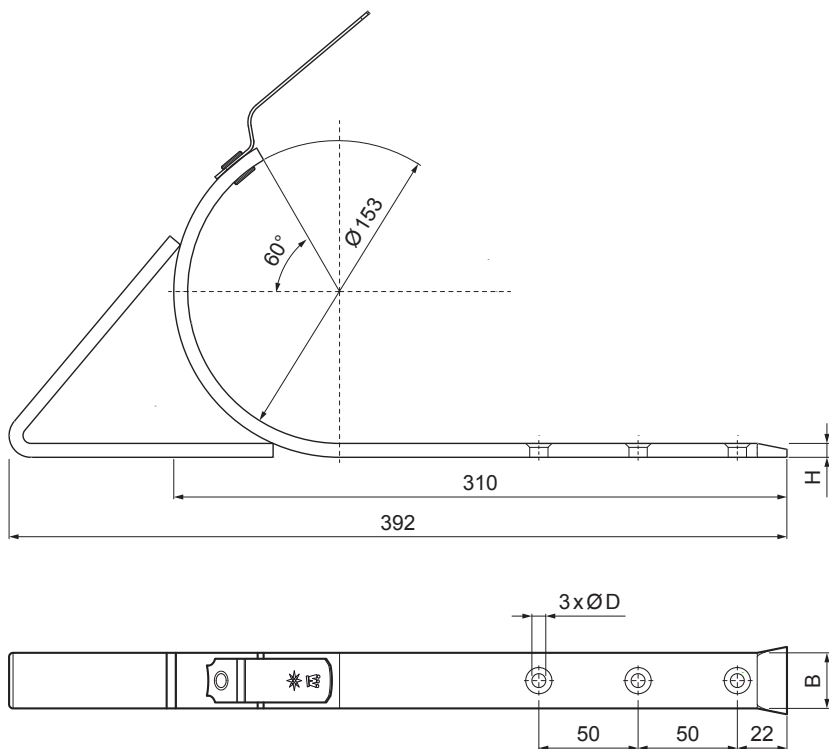

MŰSZAKI LAP

CSATORNATARTÓ FEKVÓERESZ

W-WHSG

W Alumínium – Natur

INDEX	VÁLTOZÁS	DÁTUM	ALÁÍRÁS			
ANYAGMÁRKA	H.O.	TÖMEG kg	MÉRET			
MÉRET, FÉLKÉSZ TERMÉK	SEGÉDBERENDEZÉS	STN	OSZTÁLYOZÁSI SZÁM			
KIDOLGOZTA Ing. Kluska M.	MEGJEGYZÉS	POZÍCIÓSZÁM				
KIPRÓBÁLTA	TECHNOLÓGUS	KORÁBBI RAJZ	RAJZSZÁM			
NÉV	Csatornatartó fekvóeresz	Lapok száma	W-WHSG	Lap		

Létrehozva: 05.06.2026 10:29:58

Műszaki változások fenntartva

Méretek [mm]		
Néviéges méret	B x H	Ø D
4	28 x 7	7