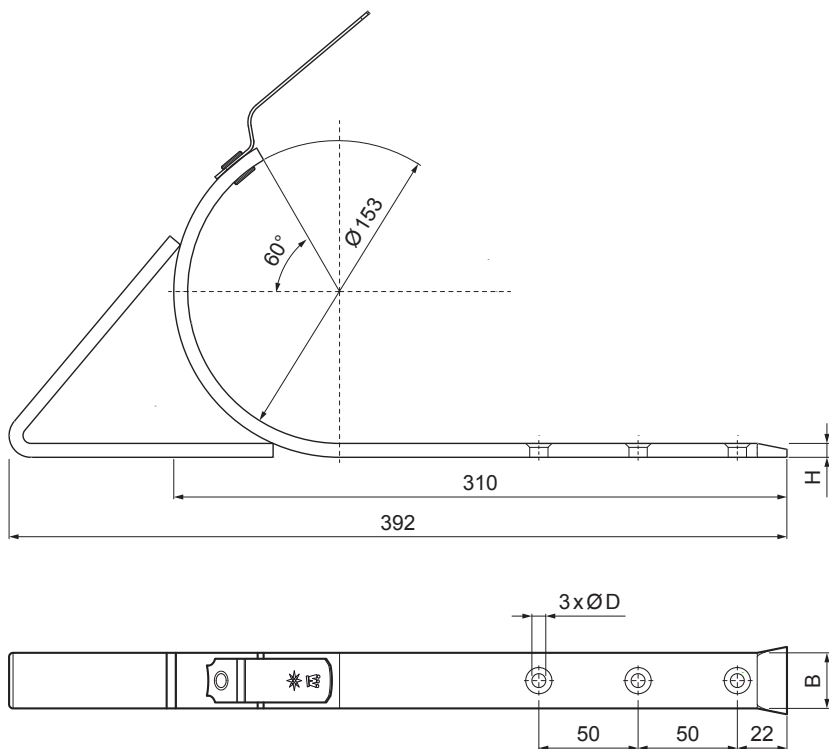

MŰSZAKI LAP

CSATORNATARTÓ FEKVÓERESZ

W-WHSG

W Alumínium – Natur

INDEX	VÁLTOZÁS	DÁTUM	ALÁÍRÁS	KJG	Scan code for 3D model	QR CODE
				QUALITY		
ANYAGMÁRKA			H.O.	TÖMEG kg	MÉRET	
MÉRET, FÉLKÉSZ TERMÉK						
SEGÉDBERENDEZÉS				STN	OSZTÁLYOZÁSI SZÁM	
KIDOLGOZTA	Ing. Kluska M.			MEGJEGYZÉS	POZÍCIÓSZÁM	
KIPRÓBÁLTA						
TECHNOLÓGUS		TECHNOLÓGUS		KORÁBBI RAJZ	RAJZSZÁM	
NÉV				Lapok száma	W-WHSG	Lap
Csatornatartó fekvőeresz						

Létrehozva: 21.04.2026 05:37:07

Műszaki változások fenntartva

Méretek [mm]		
Néviéges méret	B x H	Ø D
4	28 x 7	7