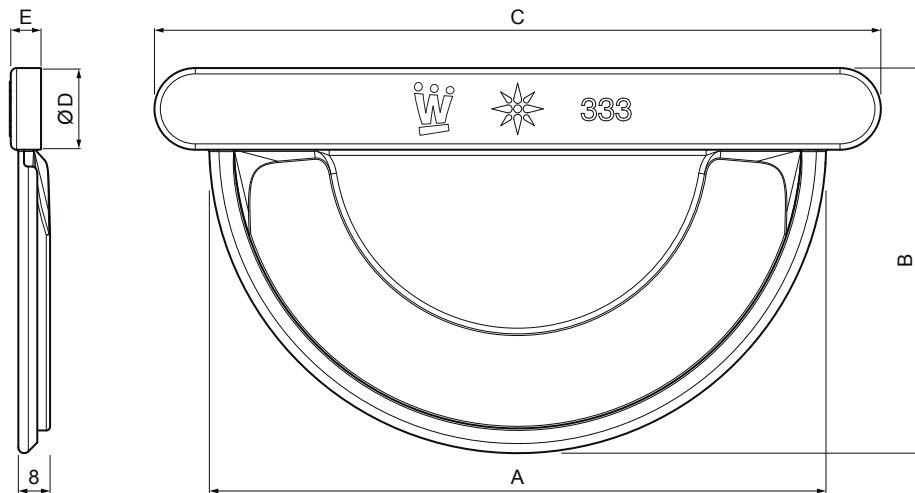

MŰSZAKI LAP  
VÉGLEMEZ

W-WCL

ZH Alumínium színes – Zöld-barna – RAL 7013

Méretek [mm]					
Néveges méret	A	B	C	Ø D	E
250	120	73	148	18	5
280	144	85	172	18	6
333	163	102	192	20	6
400	200	120	240	22	6

INDEX	VÁLTOZÁS	DÁTUM	ALÁÍRÁS	<b>KJG</b> QUALITY®	Scan code for 3D model	
ANYAGMÁRKA			H.O.	TÖMEG kg	MÉRET	
MÉRET, FÉLKÉSZ TERMÉK				STN	OSZTÁLYOZÁSI SZÁM	
SEGÉDBERENDEZÉS				MEGJEGYZÉS	POZÍCIÓSZÁM	
KIDOLGOZTA Ing. Kluska M.				TECHNOLÓGUS		
KIPRÓBÁLTA		TECHNOLÓGUS		KORÁBBI RAJZ	RAJZSZÁM	
NÉV				Lapok száma		
Véglemez				W-WCL Lap		