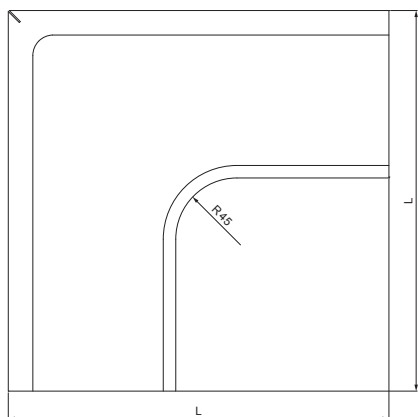

MŰSZAKI LAP KÜLSŐ SZEGLET

W-WRA

BH Alumínium színes – Világos ezüst – RAL 9006

Méretek [mm]						
Néveges méret	A±1	B±1	C min.	ØD±1	ØD1+2/0	L±1
250	7	5	10	18	105	280
280	7	6	11	18	127	300
333	9	6	11	20	153	300
400	9	6	11	22	192	345

INDEX	VÁLTOZÁS	DÁTUM	ALÁÍRÁS	KJG QUALITY®	Scan code for 3D model	
ANYAGMÁRKA	H.O.		TÖMEG kg	MÉRET		
MÉRET, FÉLKÉSZ TERMÉK	STN		SEGÉDBERENDEZÉS	OSZTÁLYOZÁSI SZÁM		
KIDOLGOZTA Ing. Kluska M.	MEGJEGYZÉS		KIPRÓBÁLTA	POZÍCIÓSZÁM		
TECHNOLÓGUS	TECHNOLÓGUS	KORÁBBI RAJZ	RAJZSZÁM			
NÉV	Külső szeglet		Lapok száma	W-WRA	Lap	