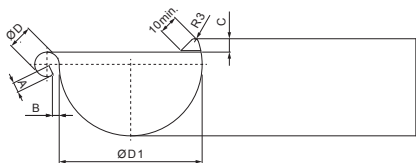

MŰSZAKI LAP KÜLSŐ SZEGLET

W-WRA

BH Alumínium színes – Világos ezüst – RAL 9006

Méretek [mm]						
Néveges méret	A±1	B±1	C min.	ØD±1	ØD1+2/0	L±1
250	7	5	10	18	105	280
280	7	6	11	18	127	300
333	9	6	11	20	153	300
400	9	6	11	22	192	345

INDEX	VÁLTOZÁS	DÁTUM	ALÁÍRÁS	KJG QUALITY®	Scan code for 3D model	
ANYAGMÁRKA	H.O.		TÖMEG kg	MÉRET		
MÉRET, FÉLKÉSZ TERMÉK	STN		SEGÉDBERENDEZÉS	OSZTÁLYOZÁSI SZÁM		
KIDOLGOZTA Ing. Kluska M.	MEGJEGYZÉS		KIPRÓBÁLTA	POZÍCIÓSZÁM		
TECHNOLÓGUS	TECHNOLÓGUS	KORÁBBI RAJZ	RAJZSZÁM			
NÉV	Külső szeglet		Lapok száma	W-WRA	Lap	