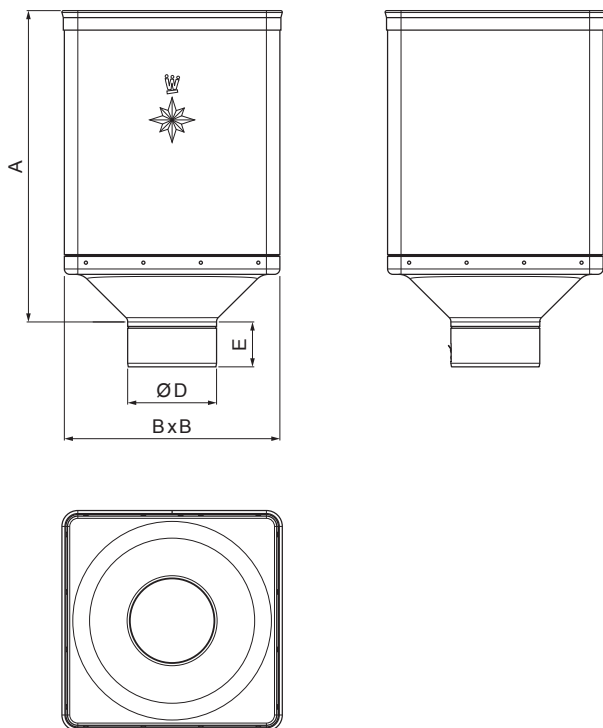

MŰSZAKI LAP

VÍZGYÜJTŐ ÜST DESIGN

W-WKLZ DE

W Alumínium – Natur

Méretek [mm]				
Néviéges méret	A	B	D	E
80	340	240	79	44
100	336	240	99	50
120	333	240	119	60

INDEX	VÁLTOZÁS	DÁTUM	ALÁÍRÁS	KJG QUALITY®	Scan code for 3D model	
ANYAGMÁRKA			H.O.	TÖMEG kg	MÉRET	
MÉRET, FÉLKÉSZ TERMÉK				STN	OSZTÁLYOZÁSI SZÁM	
SEGÉDBERENDEZÉS				MEGJEGYZÉS	POZÍCIÓSZÁM	
KIDOLGOZTA	Ing. Kluska M.			KORÁBBI RAJZ	RAJZSZÁM	
KIPRÓBÁLTA			TECHNOLÓGUS			
NÉV				Lapok száma	W-WKLZ DE	Lap
Vízgyűjtő üst DESIGN						