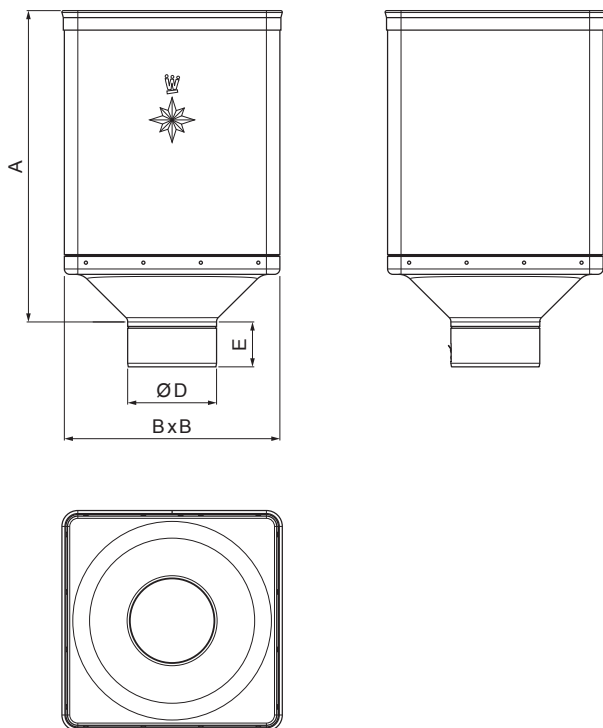

MŰSZAKI LAP

VÍZGYÜJTŐ ÜST DESIGN

W-WKLZ DE

W Alumínium – Natur

Méretek [mm]				
Néviéges méret	A	B	D	E
80	340	240	79	44
100	336	240	99	50
120	333	240	119	60

INDEX	VÁLTOZÁS	DÁTUM	ALÁÍRÁS	KJG QUALITY®	Scan code for 3D model	
ANYAGMÁRKA			H.O.	TÖMEG kg	MÉRET	
MÉRET, FÉLKÉSZ TERMÉK			STN		OSZTÁLYOZÁSI SZÁM	
SEGÉDBERENDEZÉS			MEGJEGYZÉS		POZÍCIÓSZÁM	
KIDOLGOZTA Ing. Kluska M.			TECHNOLÓGUS		KORÁBBI RAJZ	
KIPRÓBÁLTA			RAJZSZÁM		RAJZSZÁM	
NEV			Vízgyűjtő üst DESIGN		Lapok száma	
					W-WKLZ DE	
					Lap	