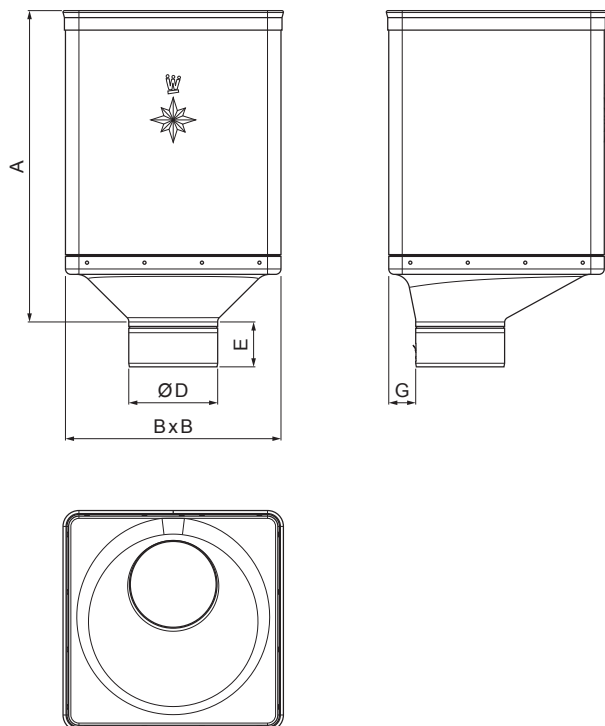

# VÍZGYÜJTŐ ÜST DESIGN EXCENTRIKUS

## W-WKLZ DX

**AN** Alumínium színes – Antracit – RAL 7016

Méretek [mm]					
Néviages méret	A	B	D	E	G
80	340	240	79	44	30
100	336	240	99	50	30
120	333	240	119	60	30

INDEX	VÁLTOZÁS	DÁTUM	ALÁÍRÁS	<b>KJG</b> QUALITY®	Scan code for 3D model	
ANYAGMÁRKA	H.O.		TÖMEG kg	MÉRET		
MÉRET, FÉLKÉSZ TERMÉK	STN		OSZTÁLYOZÁSI SZÁM			
SEGÉDBERENDEZÉS	MEGJEGYZÉS		POZÍCIÓSZÁM			
KIDOLGOZTA Ing. Kluska M.	TECHNOLÓGUS		KORÁBBI RAJZ		RAJZSZÁM	
KIPRÓBÁLTA	NÉV		Vízgyűjtő üst DESIGN EXCENTRIKUS		Lapok száma W-WKLZ DX Lap	