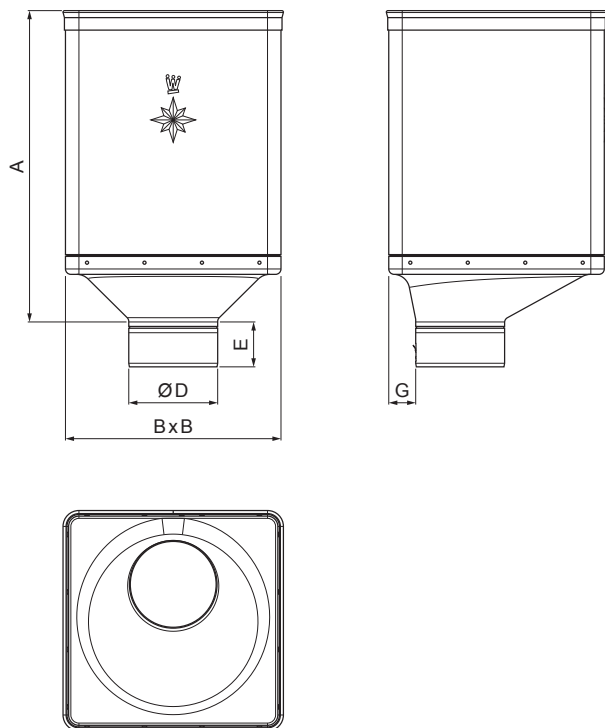

MŰSZAKI LAP

VÍZGYŰJTŐ ÜST DESIGN EXCENTRIKUS

W-WKLZ DX

BH Alumínium színes – Világos ezüst – RAL 9006

INDEX	VÁLTOZÁS	DÁTUM	ALÁÍRÁS	KJG	Scan code for 3D model	
ANYAGMÁRKA			H.O.	TÖMEG kg	MÉRET	
MÉRET, FÉLKÉSZ TERMÉK				STN	OSZTÁLYOZÁSI SZÁM	
SEGÉDBERENDEZÉS				MEGJEGYZÉS	POZÍCIÓSZÁM	
KIDOLGOZTA Ing. Kluska M.				KORÁBBI RAJZ	RAJZSZÁM	
KIPRÓBÁLTA			TECHNOLÓGUS			
NÉV			Vízgyűjtő üst DESIGN EXCENTRIKUS		Lapok száma	W-WKLZ DX Lap

Létrehozva: 22.04.2026 01:52:48

Műszaki változások fenntartva

Méretek [mm]					
Néviéges méret	A	B	D	E	G
80	340	240	79	44	30
100	336	240	99	50	30
120	333	240	119	60	30