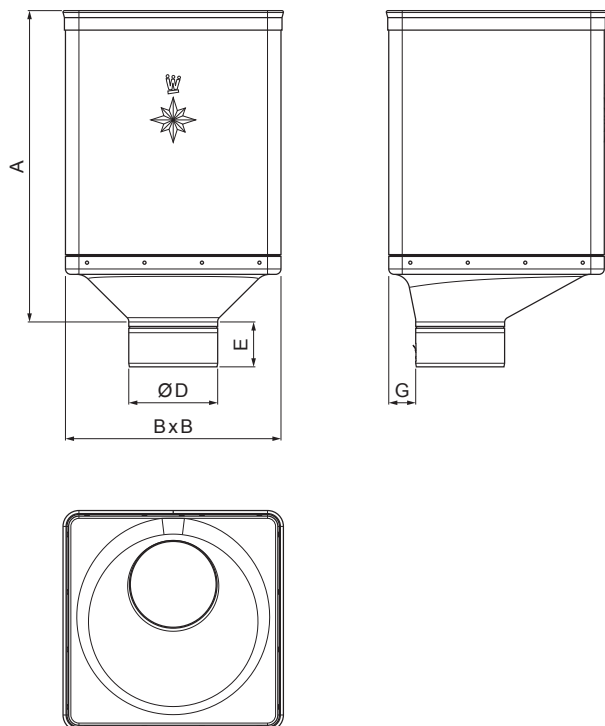

MŰSZAKI LAP

VÍZGYÜJTŐ ÜST DESIGN EXCENTRIKUS

W-WKLZ DX

IC Alumínium színes – Fekete – RAL 9005

Méretek [mm]					
Néviéges méret	A	B	D	E	G
80	340	240	79	44	30
100	336	240	99	50	30
120	333	240	119	60	30

INDEX	VÁLTOZÁS	DÁTUM	ALÁÍRÁS	KJG QUALITY®	Scan code for 3D model	
ANYAGMÁRKA		H.O.		TÖMEG kg	MÉRET	
MÉRET, FÉLKÉSZ TERMÉK				STN	OSZTÁLYOZÁSI SZÁM	
SEGÉDBERENDEZÉS				MEGJEGYZÉS	POZÍCIÓSZÁM	
KIDOLGOZTA	Ing. Kluska M.			KORÁBBI RAJZ	RAJZSZÁM	
KIPRÓBÁLTA	TECHNOLÓGUS					
NÉV Vízgyűjtő üst DESIGN EXCENTRIKUS				Lapok száma	W-WKLZ DX	Lap