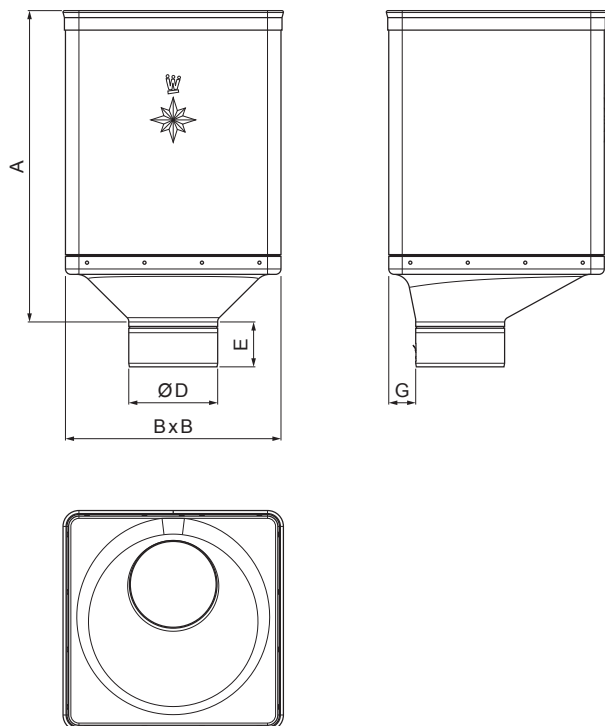

MŰSZAKI LAP

VÍZGYÜJTŐ ÜST DESIGN EXCENTRIKUS

W-WKLZ DX

W Alumínium – Natur

Méretek [mm]					
Néviéges méret	A	B	D	E	G
80	340	240	79	44	30
100	336	240	99	50	30
120	333	240	119	60	30

INDEX	VÁLTOZÁS	DÁTUM	ALÁÍRÁS	KJG QUALITY®	Scan code for 3D model	
ANYAGMÁRKA			H.O.	TÖMEG kg	MÉRET	
MÉRET, FÉLKÉSZ TERMÉK			STN		OSZTÁLYOZÁSI SZÁM	
SEGÉDBERENDEZÉS			MEGJEGYZÉS		POZÍCIÓSZÁM	
KIDOLGOZTA Ing. Kluska M.			TECHNOLÓGUS		KORÁBBI RAJZ	
KIPRÓBÁLTA			RAJZSZÁM		RAJZSZÁM	
NÉV			Vízgyűjtő üst DESIGN EXCENTRIKUS		Lapok száma	
			W-WKLZ DX		Lap	