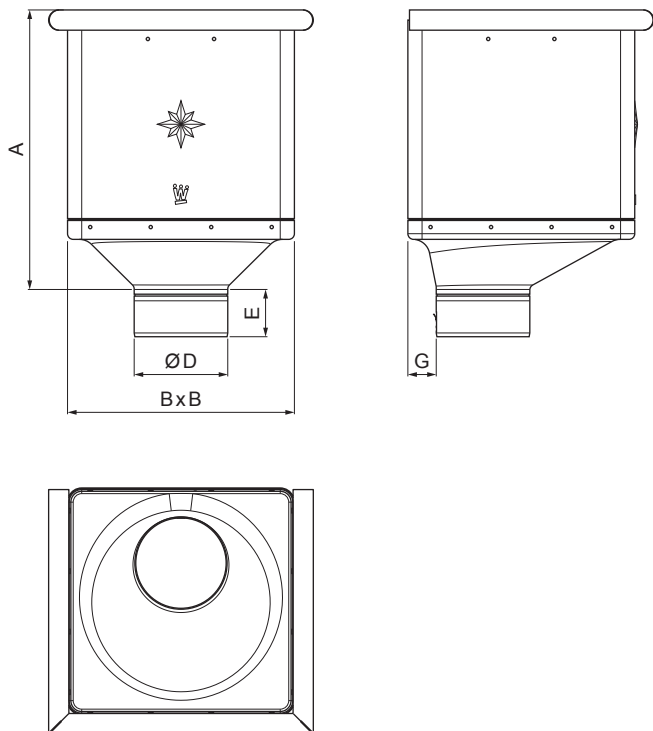

MŰSZAKI LAP

VÍZGYÜJTŐ ÜST KÖBÖS EXCENTRIKUS

W-WKLZ KX

MH Alumínium színes – Cserépszín – RAL 8004

INDEX			DÁTUM	ALÁÍRÁS	KJG QUALITY®	Scan code for 3D model	
VÁLTOZÁS							
ANYAGMÁRKA			H.O.	TÖMEG kg	MÉRET		
MÉRET, FÉLKÉSZ TERMÉK				STN	OSZTÁLYOZÁSI SZÁM		
SEGÉDBERENDEZÉS				MEGJEGYZÉS	POZÍCIÓSZÁM		
KIDOLGOZTA Ing. Kluska M.				TECHNOLÓGUS	RAJZSZÁM		
KIPRÓBÁLTA				KORÁBBI RAJZ	RAJZSZÁM		
NÉV	Vízgyűjtő üst KÖBÖS EXCENTRIKUS			Lapok száma	W-WKLZ KX	Lap	

Létrehozva: 04.12.2025 07:15:09

Műszaki változások fenntartva

Méretek [mm]					
Néviéges méret	A	B	D	E	G
80	283	240	79	44	30
100	283	240	99	50	30
120	283	240	119	60	30