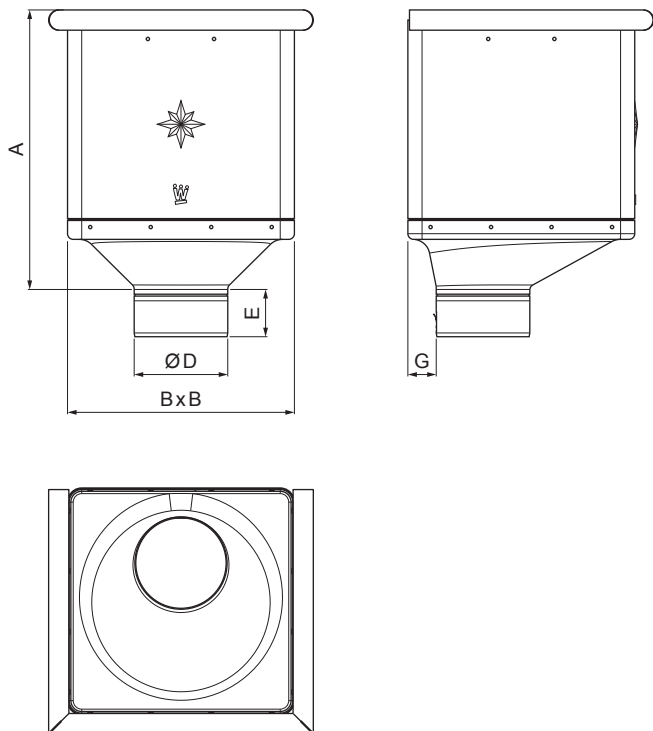

## W-WKLZ KX

**IC** Alumínium színes – Fekete – RAL 9005

INDEX	VÁLTOZÁS	DÁTUM	ALÁÍRÁS	<b>KJG</b>	Scan code for 3D model	
				QUALITY®		
ANYAGMÁRKA			H.O.	TÖMEG kg	MÉRET	
MÉRET, FÉLKÉSZ TERMÉK				STN	OSZTÁLYOZÁSI SZÁM	
SEGÉDBERENDEZÉS				MEGJEGYZÉS	POZÍCIÓSZÁM	
KIDOLGOZTA	Ing. Kluska M.			KORÁBBI RAJZ		
KIPRÓBÁLTA	TECHNOLÓGUS			RAJZSZÁM		
NÉV				Lapok száma		Lap
Vízgyűjtő üst KÖBÖS EXCENTRIKUS				W-WKLZ KX		

Létrehozva: 06.03.2026 13:14:06

Műszaki változások fenntartva

Méretek [mm]					
Néviéges méret	A	B	D	E	G
80	283	240	79	44	30
100	283	240	99	50	30
120	283	240	119	60	30