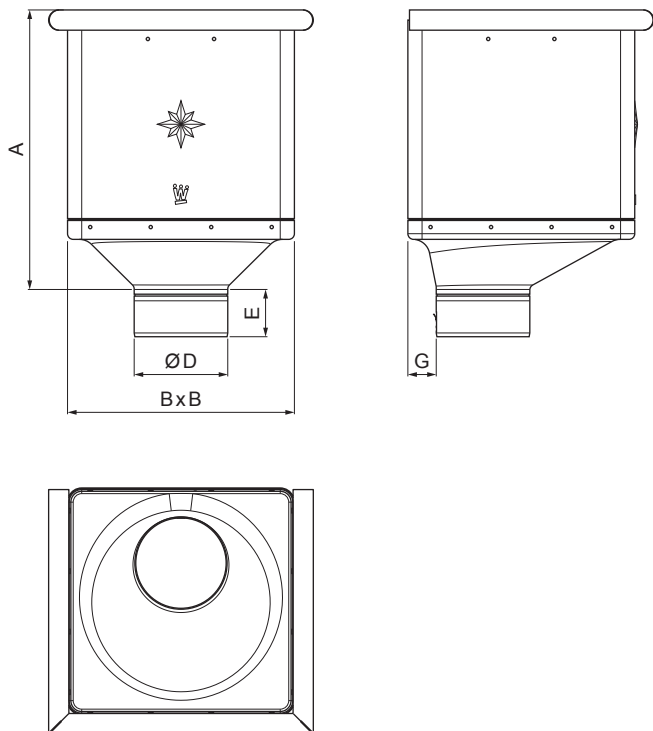

## W-WKLZ KX

**MZ** Alumínium színes – Mohazöld – RAL 6005

INDEX	VÁLTOZÁS	DÁTUM	ALÁÍRÁS	<b>KJG</b>	Scan code for 3D model	
				QUALITY®		
ANYAGMÁRKA			H.O.	TÖMEG kg	MÉRET	
MÉRET, FÉLKÉSZ TERMÉK				STN	OSZTÁLYOZÁSI SZÁM	
SEGÉDBERENDEZÉS				MEGJEGYZÉS	POZÍCIÓSZÁM	
KIDOLGOZTA	Ing. Kluska M.			KORÁBBI RAJZ	RAJZSZÁM	
KIPRÓBÁLTA	TECHNOLÓGUS					
NÉV				Lapok száma	W-WKLZ KX	Lap
Vízgyűjtő üst KÖBÖS EXCENTRIKUS						

Létrehozva: 20.01.2026 01:25:33

Műszaki változások fenntartva

Méretek [mm]					
Néviéges méret	A	B	D	E	G
80	283	240	79	44	30
100	283	240	99	50	30
120	283	240	119	60	30