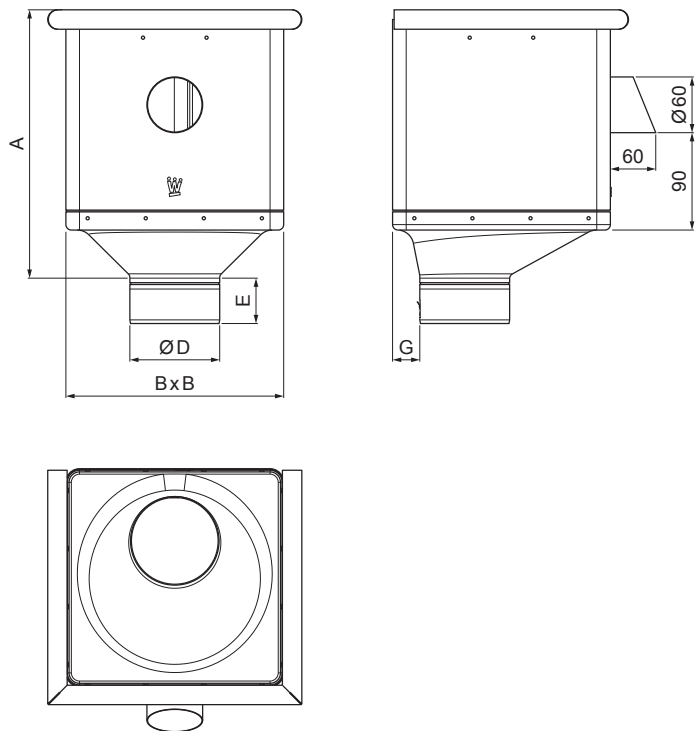

MŰSZAKI LAP

VÍZGYÜJTŐ ÜST KÖBÖS KIFOLYÁSSAL EXCENTRIKUS W-WKLZ KXV

TM Alumínium színes – Barna – RAL 8028

Méretek [mm]					
Néviéges méret	A	B	D	E	G
80	283	240	79	44	30
100	283	240	99	50	30
120	283	240	119	60	30

INDEX	VÁLTOZÁS	DÁTUM	ALÁÍRÁS	KJG QUALITY®	Scan code for 3D model	
ANYAGMÁRKA			H.O.	TÖMEG kg	MÉRET	
MÉRET, FÉLKÉSZ TERMÉK				STN	OSZTÁLYOZÁSI SZÁM	
SEGÉDBERENDEZÉS				MEGJEGYZÉS	POZÍCIÓSZÁM	
KIDOLGOZTA	Ing. Kluska M.			KORÁBBI RAJZ	RAJZSZÁM	
KIPRÓBÁLTA			TECHNOLÓGUS			
NÉV				Lapok száma	W-WKLZ KXV	Lap
Vízgyűjtő üst köbös KIFOLYÁSSAL EXCENTRIKUS						