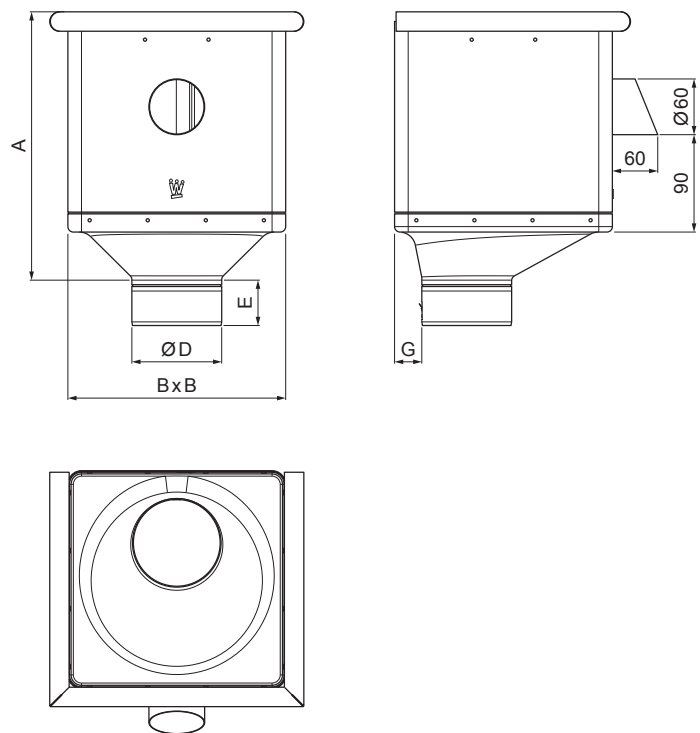

MŰSZAKI LAP

VÍZGYÜJTŐ ÜST KÖBÖS KIFOLYÁSSAL EXCENTRIKUS W-WKLZ KXV

BH Alumínium színes – Világos ezüst – RAL 9006

INDEX	VÁLTOZÁS	DÁTUM	ALÁÍRÁS	KJG	Scan code for 3D model	
				QUALITY®		
ANYAGMÁRKA			H.O.	TÖMEG kg	MÉRET	
MÉRET, FÉLKÉSZ TERMÉK				STN	OSZTÁLYOZÁSI SZÁM	
SEGÉDBERENDEZÉS				MEGJEGYZÉS	POZÍCIÓSZÁM	
KIDOLGOZTA	Ing. Kluska M.			KORÁBBI RAJZ		
KIPRÓBÁLTA	TECHNOLÓGUS			RAJZSZÁM		
NÉV				Lapok száma	W-WKLZ KXV	Lap
Vízgyűjtő üst köbös KIFOLYÁSSAL EXCENTRIKUS						

Létrehozva: 21.04.2026 02:11:10

Műszaki változások fenntartva

Méretek [mm]					
Néviéges méret	A	B	D	E	G
80	283	240	79	44	30
100	283	240	99	50	30
120	283	240	119	60	30